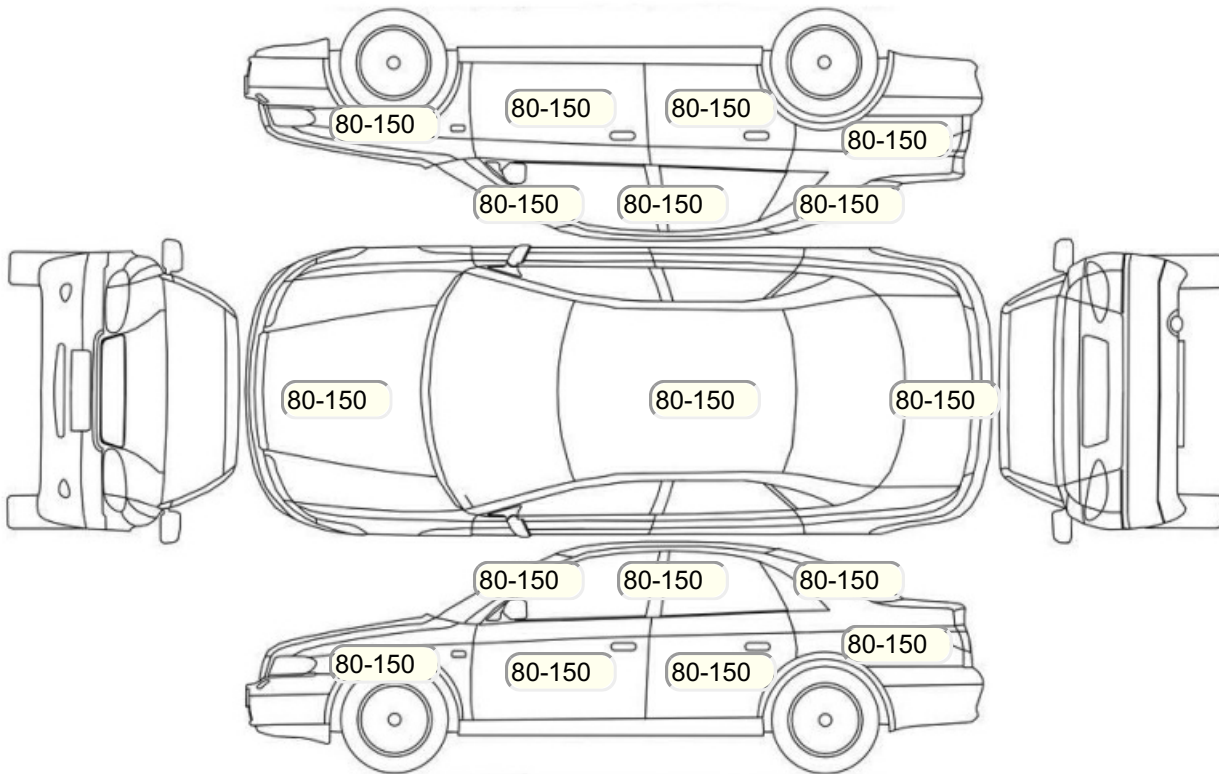

Осмотр состояния ЛКП, мкр

Повреждения экс- и интерьера

Элемент	Состояние ЛКП элемента	Повреждение
---------	------------------------	-------------

Комплектация

- 1 Подушки безопасности 6
- 2 Регулировка руля В 2 направлениях
- 3 Регулировка сиденья переднего пассажира Механическая
- 4 Регулировка сиденья водителя Механическая
- 5 Обогрев сидений Передние
- 6 Проигрыватель аудио Аудиоподготовка
- 7 Динамики 6
- 8 Система кондиционирования воздуха Климат (2 зоны)
- 9 Дополнительный комплект колёс/шин Легкосплавные R16
- 10 Усилитель руля Электроусилитель
- 11 Электростеклоподъемники Все
- 12 Штатная аудиоподготовка
- 13 Тонированные стекла
- 14 Бортовой компьютер
- 15 Электрообогрев лобового стекла
- 16 Система адаптивного головного освещения в повороте
- 17 Передние противотуманные фары
- 18 Галогеновые фары
- 19 Электропривод регулировки зеркал
- 20 Центральный замок
- 21 Иммобилайзер
- 22 Ламинированные боковые стекла
- 23 Подушки безопасности боковые задние
- 24 Подушки безопасности боковые
- 25 Подушка безопасности пассажира
- 26 Подушка безопасности водителя
- 27 Парктроник
- 28 Система курсовой устойчивости
- 29 Антиблокировочная система (ABS)
- 30 Регулировка сидений водителя по высоте
- 31 Парктроник передний
- 32 Парктроник задний
- 33 Камера заднего вида
- 34 Лобовое стекло с подогревом
- 35 Bluetooth
- 36 USB порт
- 37 Подогрев передних сидений
- 38 Передний центральный подлокотник
- 39 Обогрев рулевого колеса
- 40 Фаркоп
- 41 Мультируль
- 42 Помощи при торможении (BAS, EBD)
- 43 Электроподъемники передние
- 44 Электроподъемники задние
- 45 Темный салон
- 46 Отделка кожей рычага КПП
- 47 Отделка кожей рулевого колеса
- 48 Индикатор внешней температуры
- 49 Датчик света
- 50 Датчик дождя
- 51 Штатная сигнализация