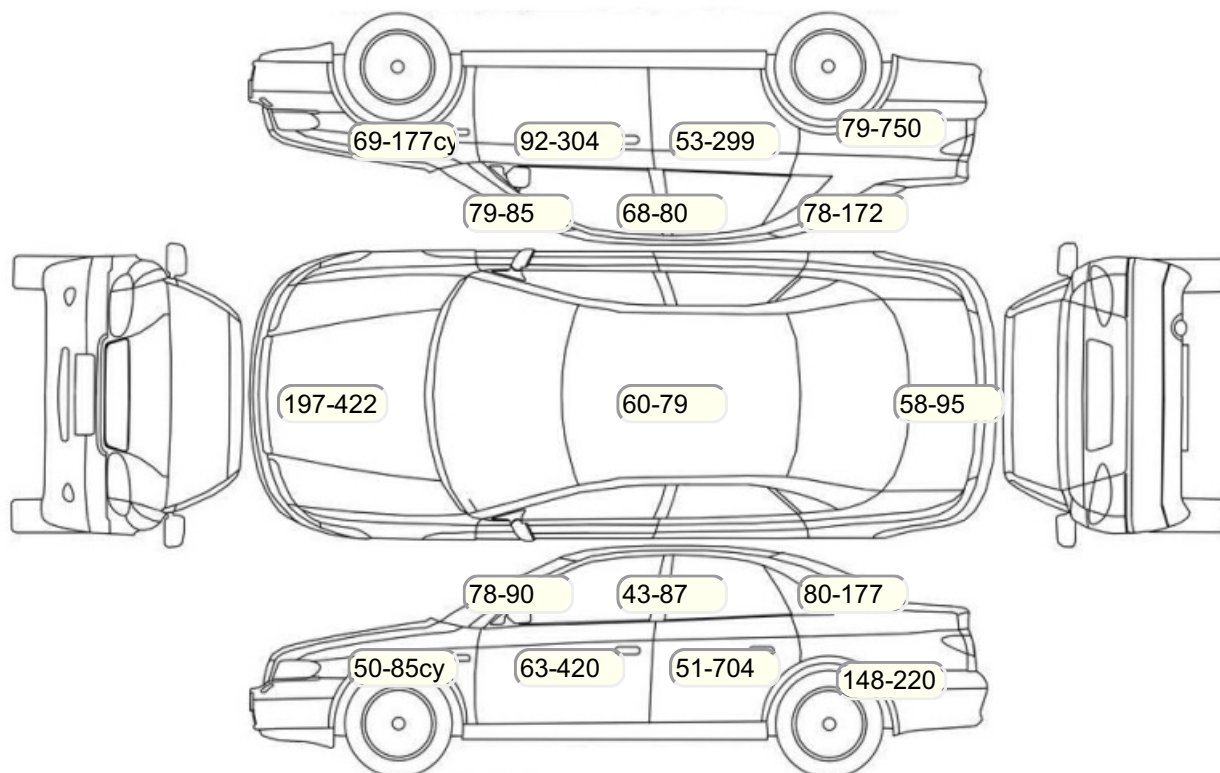

Акт осмотра автомобиля

г. Санкт-Петербург

21.08.2024

Марка	Kia	Модель	Picanto
Год	01/01/2006	Пробег	199203 км
ВИН	KNEBA24336T215068	Цвет	Синий
Двигатель	1086 см / Бензин	Коробка передач	автоматическая коробка
Тип кузова	Хэтчбек 5 дв.	Привод	передний привод
ПТС	Оригинал	Кол-во регистраций	6
Кол-во ключей	1	Гарантия до	/Нет
Предварительная оценка		Второй комплект колес/шин	Нет

Осмотр состояния ЛКП, мкр

Повреждения экс- и интерьера

Элемент	Состояние ЛКП элемента	Повреждение
---------	------------------------	-------------

Комплектация

- 1 Подушки безопасности 2
- 2 Регулировка руля В 1 направлении
- 3 Регулировка сиденья переднего пассажира Механическая
- 4 Регулировка сиденья водителя Механическая
- 5 Обогрев сидений Передние
- 6 Проигрыватель аудио CD-магнитола
- 7 Динамики 2
- 8 Система кондиционирования воздуха Кондиционер
- 9 Усилитель руля Гидроусилитель
- 10 Электростеклоподъемники Все
- 11 Бортовой компьютер
- 12 Галогеновые фары
- 13 Подушка безопасности пассажира
- 14 Подушка безопасности водителя
- 15 Антиблокировочная система (ABS)
- 16 Мультируль