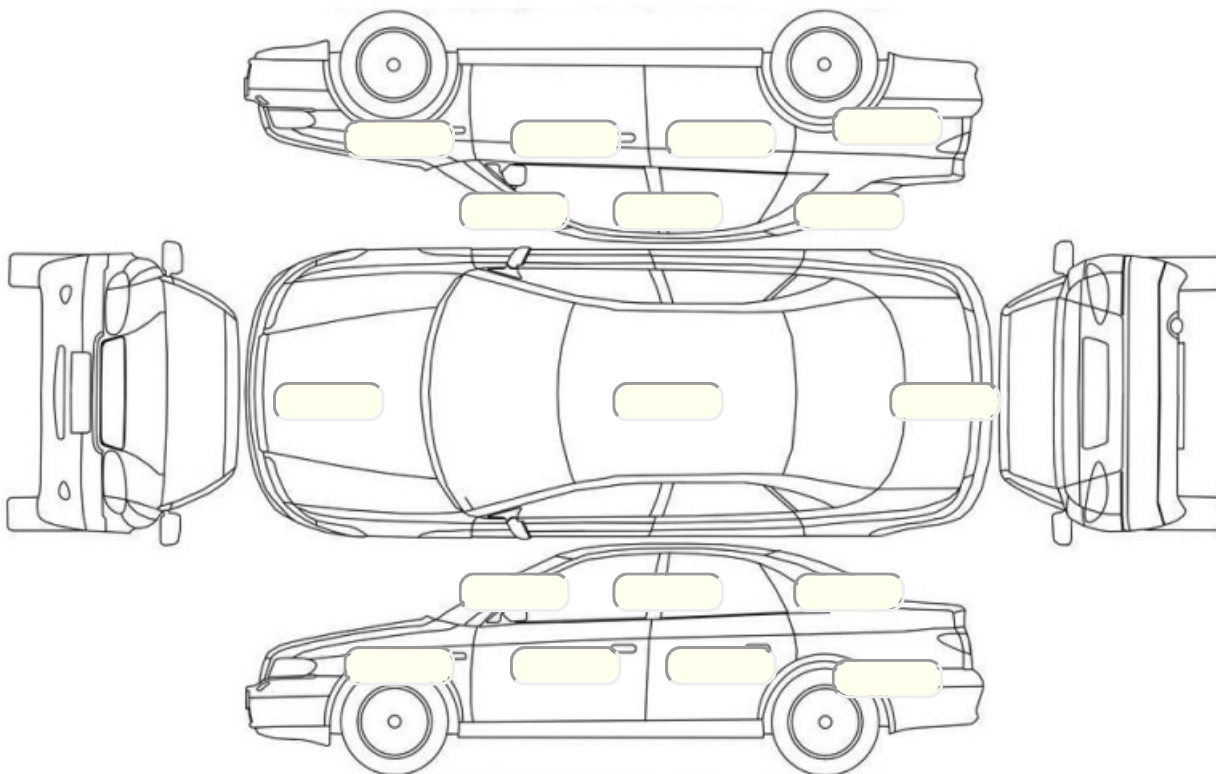

Акт осмотра автомобиля

г. Санкт-Петербург

25.08.2024

Марка	Citroen	Модель	C4
Год	01/01/2012	Пробег	204480 км
ВИН	VF7NC5F50CY618901	Цвет	Синий
Двигатель	1598 см / Бензин	Коробка передач	механическая коробка
Тип кузова	Хэтчбек 5 дв.	Привод	передний привод
ПТС	Оригинал	Кол-во регистраций	1
Кол-во ключей	1	Гарантия до	01.08.2014/Нет
Предварительная оценка	200000	Второй комплект колес/шин	Нет

Осмотр состояния ЛКП, мкр

Повреждения экс- и интерьера

Элемент	Состояние ЛКП элемента	Повреждение