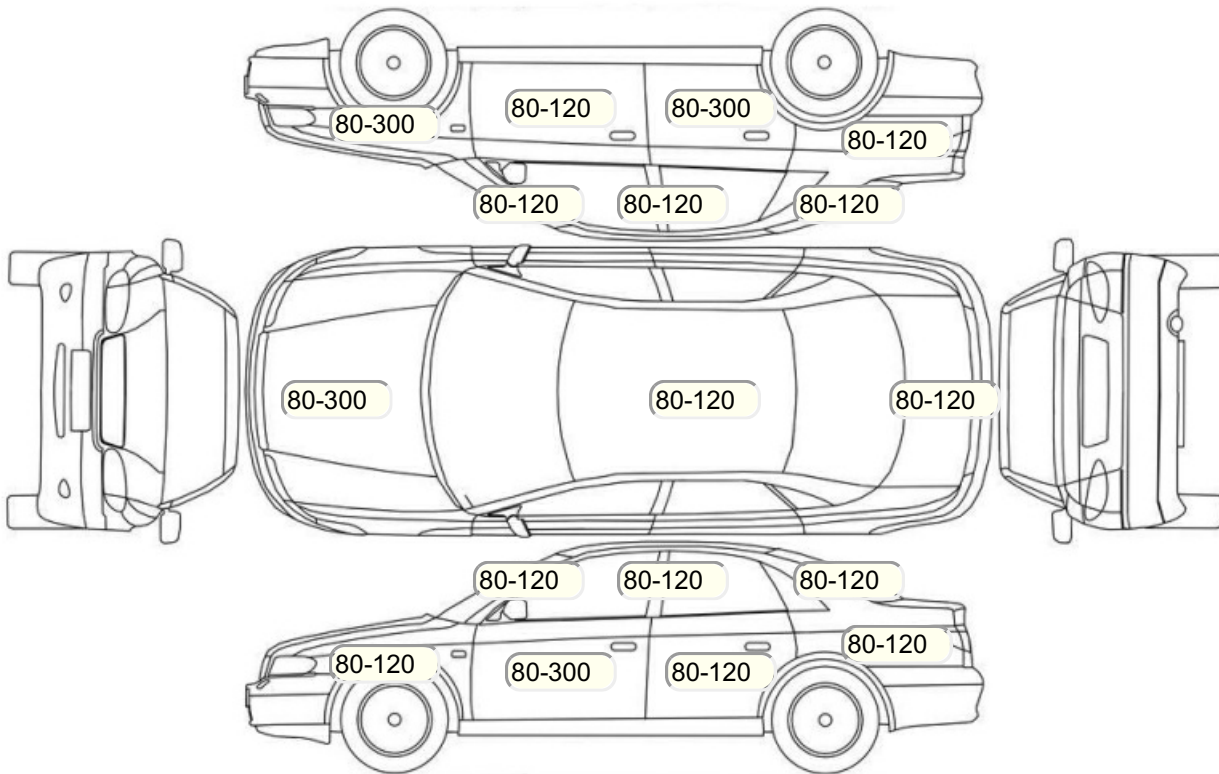

Осмотр состояния ЛКП, мкр

Повреждения экс- и интерьера

Элемент	Состояние ЛКП элемента	Повреждение
Дверь задняя правая	Окрашено	
Дверь передняя левая	Окрашено	
Капот	Окрашено	
Крыло переднее правое	Окрашено	