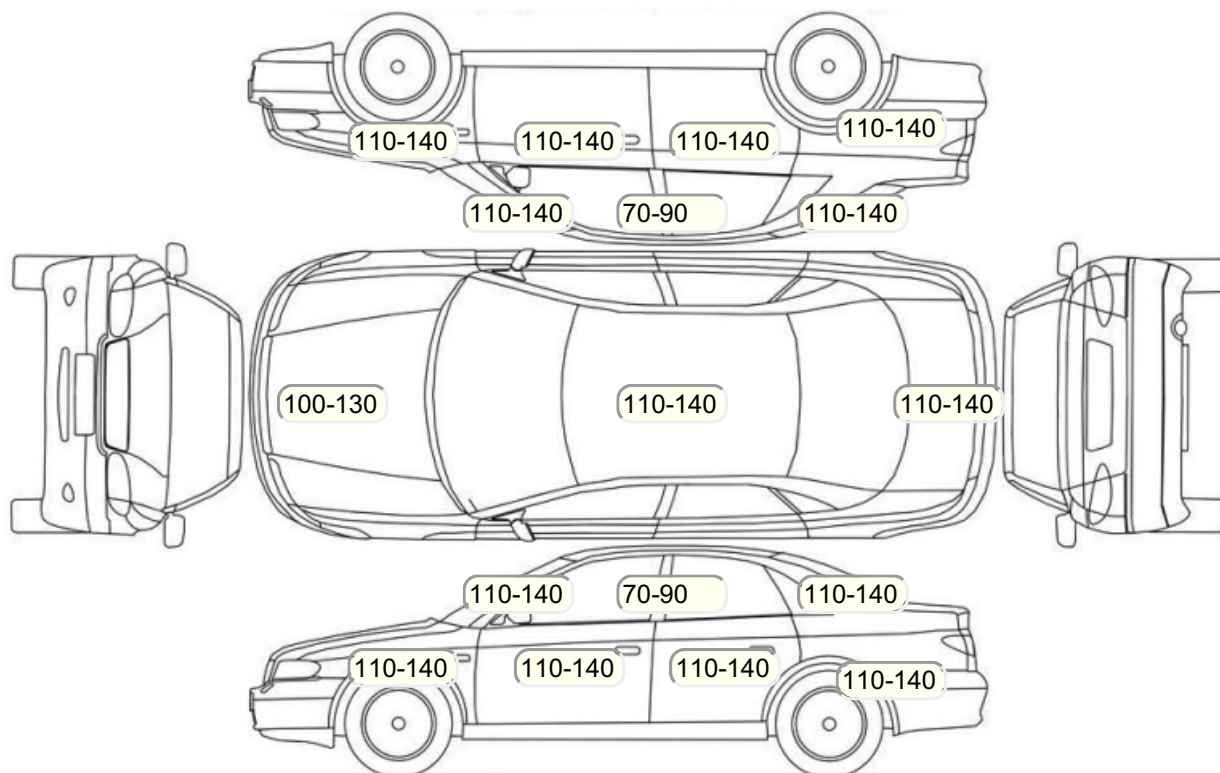

Акт осмотра автомобиля

г. Санкт-Петербург

22.08.2024

Марка	Skoda	Модель	Карао
Год	01/01/2021	Пробег	193073 км
ВИН	XW8LC6NU7MH218810	Цвет	Зеленый
Двигатель	1395 см / Бензин	Коробка передач	коробка-робот
Тип кузова	Внедорожник 5 дв.	Привод	полный привод
ПТС	Оригинал	Кол-во регистраций	2
Кол-во ключей	2	Гарантия до	Нет
Предварительная оценка		Второй комплект колес/шин	Нет

Осмотр состояния ЛКП, мкр

Повреждения экс- и интерьера

Элемент	Состояние ЛКП элемента	Повреждение