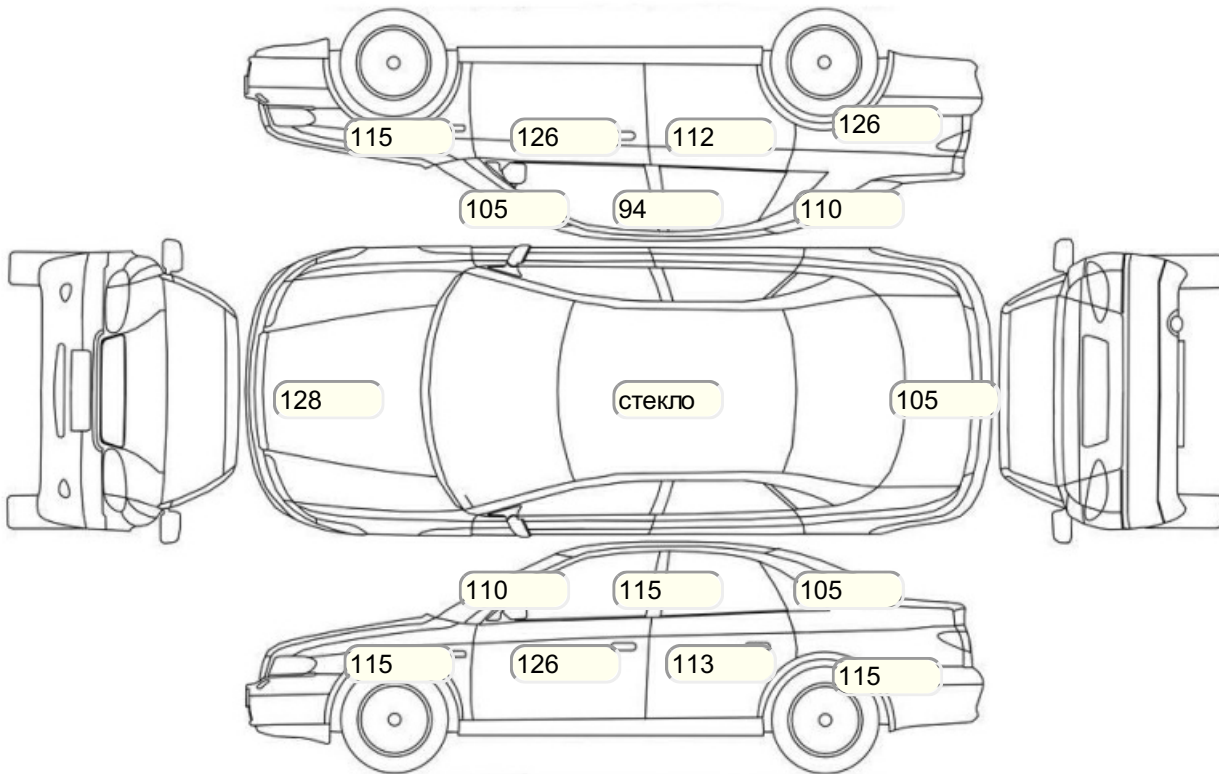

## Акт осмотра автомобиля

г. Санкт-Петербург

08.09.2024

Марка	Kia	Модель	K5
Год	01/01/2021	Пробег	82280 км
ВИН	XMEG6417BM0004556	Цвет	Черный
Двигатель	2497 см / Бензин	Коробка передач	автоматическая коробка
Тип кузова	Седан	Привод	передний привод
ПТС	Оригинал	Кол-во регистраций	1
Кол-во ключей	2	Гарантия до	/Нет
Предварительная оценка		Второй комплект колес/шин	Нет

## Осмотр состояния ЛКП, мкр

## Повреждения экс- и интерьера

Элемент	Состояние ЛКП элемента	Повреждение
Бампер передний	x	x
Капот		Вмятина