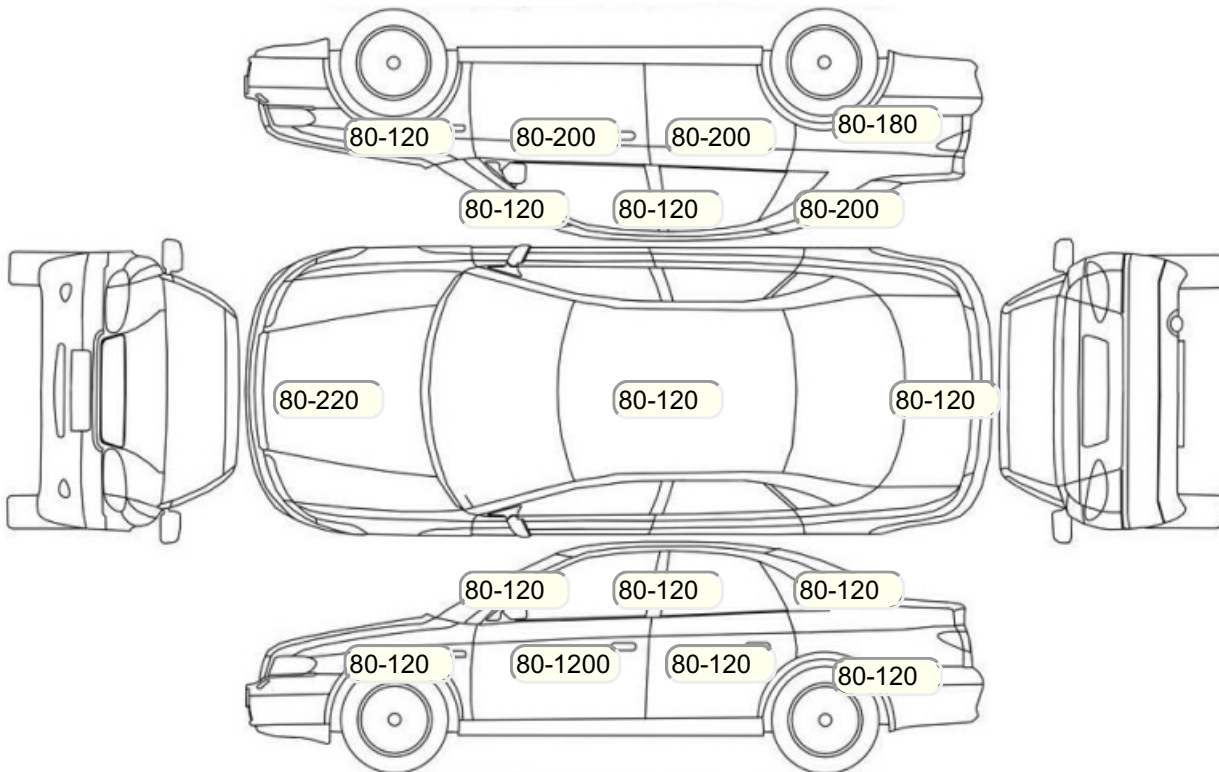

## Акт осмотра автомобиля

Московская обл., г. Видное

27.08.2024

Марка	Chevrolet	Модель	Lacetti
Год	01/01/2010	Пробег	224050 км
ВИН	XUUNF197JAC005017	Цвет	Синий
Двигатель	1399 см / Бензин	Коробка передач	механическая коробка
Тип кузова	Седан	Привод	передний привод
ПТС	Оригинал	Кол-во регистраций	5
Кол-во ключей	1	Гарантия до	01.01.2013/Нет
Предварительная оценка		Второй комплект колес/шин	Нет

## Осмотр состояния ЛКП, мкр