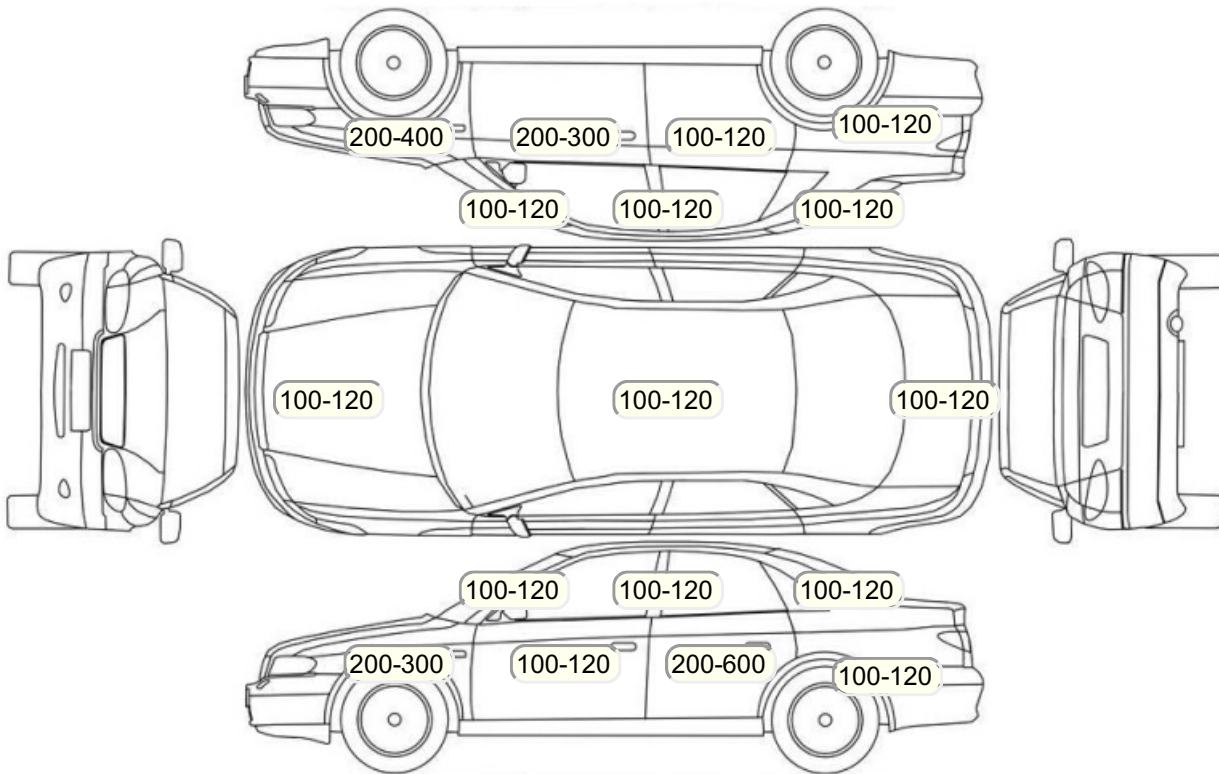

Осмотр состояния ЛКП, мкр

Повреждения экс- и интерьера

Элемент	Состояние ЛКП элемента	Повреждение
Дверь задняя левая	Окрашено, Ремонт	
Дверь передняя левая	Деталь заменена	
Дверь передняя правая	Окрашено	
Крыло переднее левое	Окрашено	
Крыло переднее правое	Окрашено	