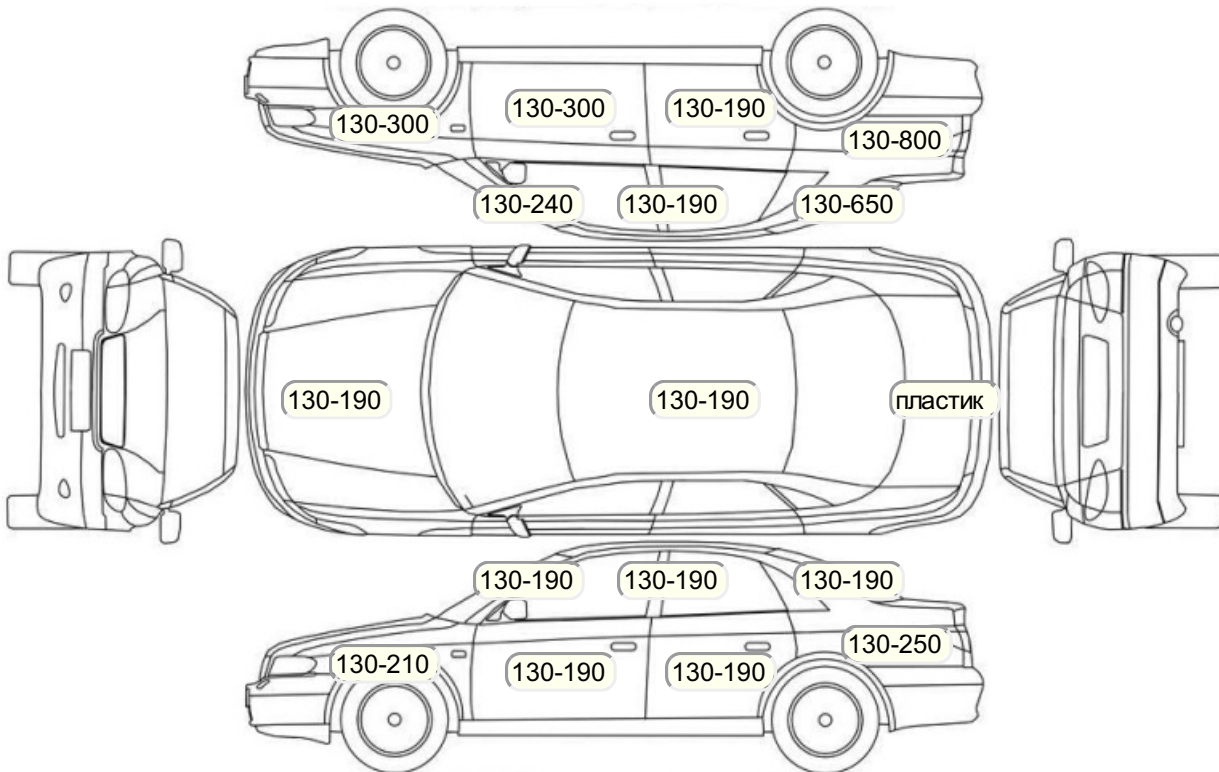

Осмотр состояния ЛКП, мкр

Повреждения экс- и интерьера

Элемент	Состояние ЛКП элемента	Повреждение
---------	------------------------	-------------

Комплектация

- 1 Подушки безопасности 12
- 2 Регулировка руля В 2 направлениях
- 3 Регулировка сиденья переднего пассажира Механическая
- 4 Регулировка сиденья водителя Механическая
- 5 Обогрев сидений Передние
- 6 Проигрыватель аудио CD-магнитола
- 7 Динамики 6
- 8 Система кондиционирования воздуха Климат (2 зоны)
- 9 Легкосплавные диски R19
- 10 Усилитель руля Гидроусилитель
- 11 Электростеклоподъемники Все
- 12 Штатная аудиоподготовка
- 13 Тонированные стекла
- 14 Розетка 12 V
- 15 Регулировка руля по высоте и вылету
- 16 Прикуриватель и пепельница
- 17 Охлаждаемый перчаточный ящик
- 18 Обогрев зеркал
- 19 Бортовой компьютер
- 20 Передние противотуманные фары
- 21 Галогеновые фары
- 22 Электропривод регулировки зеркал
- 23 Центральный замок
- 24 Блокировка задних дверей
- 25 Противоугонная сигнализация
- 26 Имобилайзер
- 27 Isofix/LATCH
- 28 ESP
- 29 Подушки безопасности оконные (шторки)
- 30 Подушки безопасности боковые
- 31 Подушка безопасности пассажира
- 32 Подушка безопасности водителя
- 33 Парктроник
- 34 Система курсовой устойчивости
- 35 Антипробуксовочная система
- 36 Антиблокировочная система (ABS)
- 37 Регулировка сидений водителя по высоте
- 38 Парктроник задний
- 39 Мультируль
- 40 Турбированный двигатель
- 41 Электроподъемники передние
- 42 Электроподъемники задние
- 43 Темный салон
- 44 Отделка кожей рычага КПП
- 45 Отделка кожей рулевого колеса
- 46 Лакокрасочное покрытие металлик
- 47 Индикатор внешней температуры
- 48 Датчик света
- 49 Датчик дождя
- 50 Защита картера двигателя
- 51 Рейлинги на крыше
- 52 Штатная сигнализация