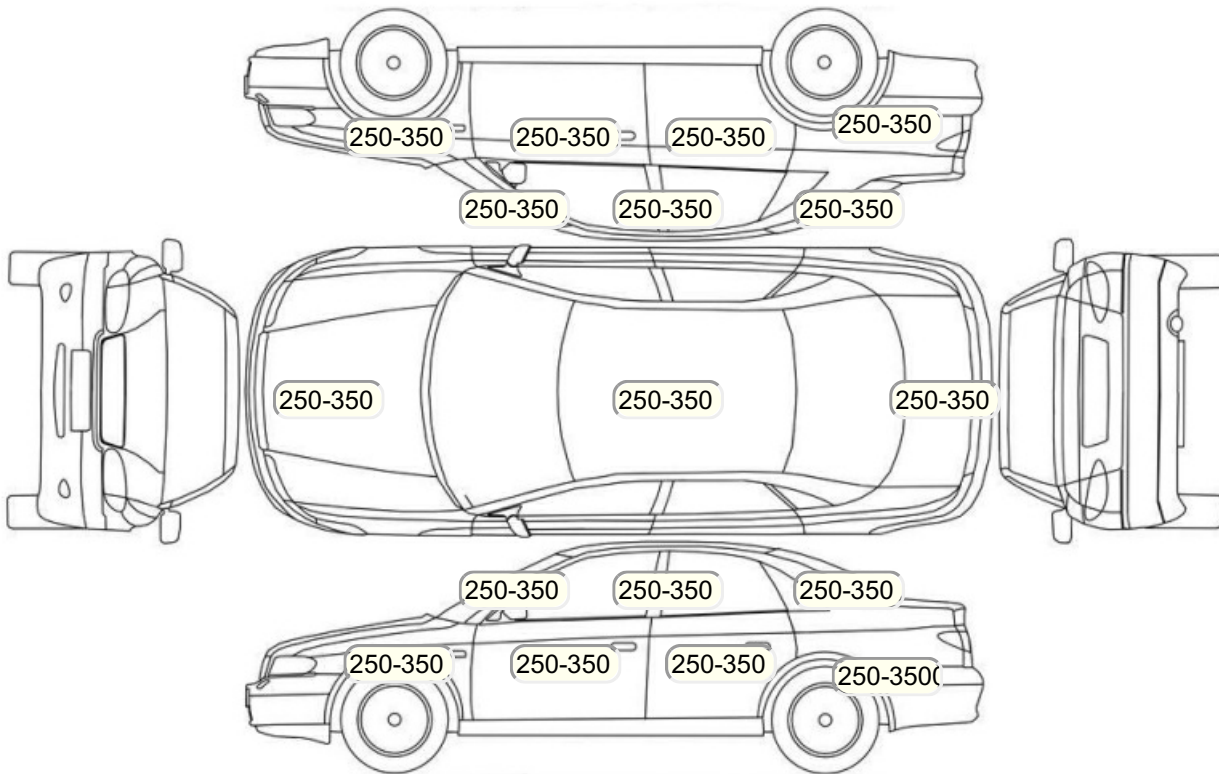

## Акт осмотра автомобиля

г. Москва

14.08.2024

Марка	Volkswagen	Модель	Transporter
Год	01/01/2011	Пробег	146962 км
ВИН	WV1ZZZ7HZBH100278	Цвет	Белый
Двигатель	1968 см / Дизель	Коробка передач	механическая коробка
Тип кузова	Фургон	Привод	передний привод
ПТС	Оригинал	Кол-во регистраций	5
Кол-во ключей	2	Гарантия до	/Нет
Предварительная оценка		Второй комплект колес/шин	Нет

## Осмотр состояния ЛКП, мкр