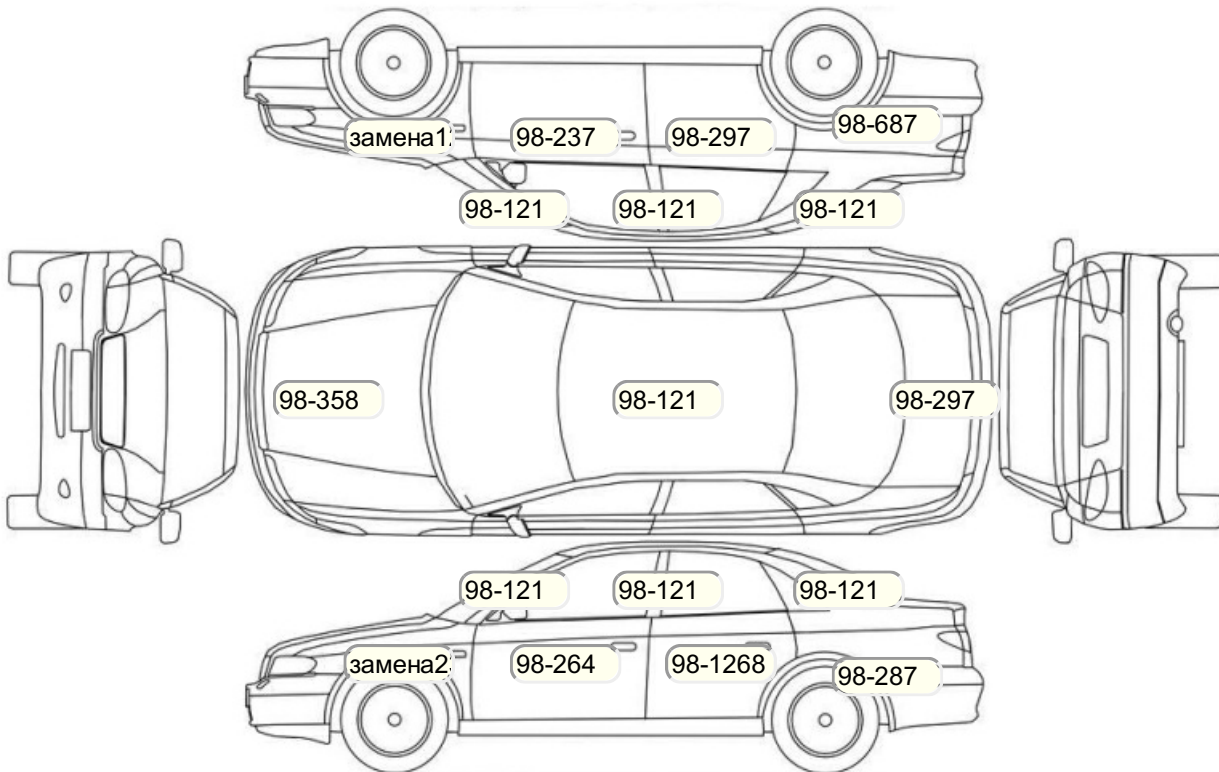

## Акт осмотра автомобиля

г. Москва

14.08.2024

Марка	Suzuki	Модель	SX4
Год	01/01/2008	Пробег	230240 км
ВИН	TSMEYA21S00354044	Цвет	Голубой
Двигатель	1586 см / Бензин	Коробка передач	автоматическая коробка
Тип кузова	Хэтчбек 5 дв.	Привод	передний привод
ПТС	Оригинал	Кол-во регистраций	3
Кол-во ключей	2	Гарантия до	31.08.2024/Да
Предварительная оценка		Второй комплект колес/шин	Нет

## Осмотр состояния ЛКП, мкр