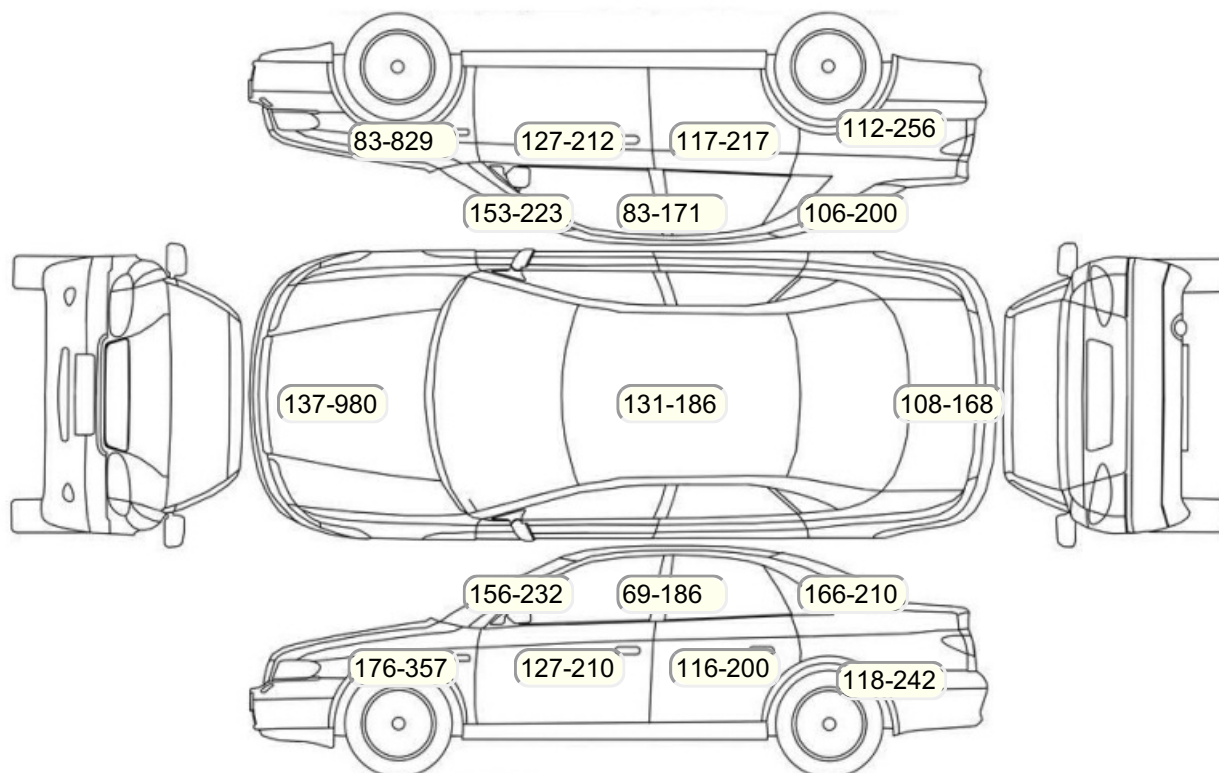

Акт осмотра автомобиля

г. Санкт-Петербург

20.08.2024

Марка	Ford	Модель	Fiesta
Год	01/01/2007	Пробег	143104 км
ВИН	WF0HXXGAJH7M23723	Цвет	Синий
Двигатель	1596 см / Бензин	Коробка передач	автоматическая коробка
Тип кузова	Хэтчбек 5 дв.	Привод	передний привод
ПТС	Оригинал	Кол-во регистраций	6
Кол-во ключей	2	Гарантия до	08.08.2024/Нет
Предварительная оценка		Второй комплект колес/шин	Нет

Осмотр состояния ЛКП, мкр

Повреждения экс- и интерьера

Элемент	Состояние ЛКП элемента	Повреждение
Капот	Ремонт	
Крыло переднее левое	Вторичный окрас	
Крыло переднее правое	Вторичный окрас