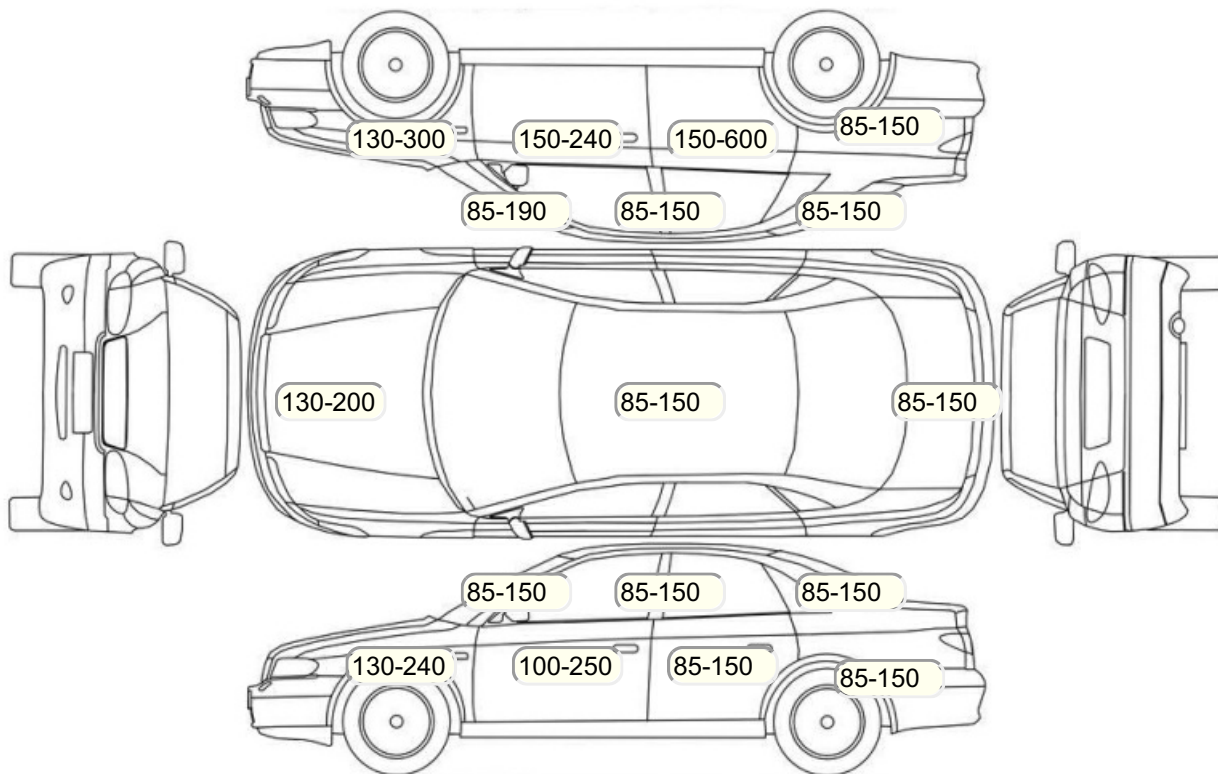

Акт осмотра автомобиля

г. Москва

05.09.2024

Марка	Toyota	Модель	Highlander
Год	01/01/2009	Пробег	114133 км
ВИН	JTEDA41A292007526	Цвет	Зеленый
Двигатель	2672 см / Бензин	Коробка передач	автоматическая коробка
Тип кузова	Внедорожник 5 дв.	Привод	передний привод
ПТС	Оригинал	Кол-во регистраций	2
Кол-во ключей	1	Гарантия до	09.08.2024/Нет
Предварительная оценка		Второй комплект колес/шин	Нет

Осмотр состояния ЛКП, мкр

Повреждения экс- и интерьера

Элемент	Состояние ЛКП элемента	Повреждение
Дверь задняя правая	Вторичный окрас	
Дверь передняя левая	Вторичный окрас	
Дверь передняя правая	Вторичный окрас	
Капот	Вторичный окрас	
Крыло переднее левое	Вторичный окрас	
Крыло переднее правое	Вторичный окрас	
Левая фара	x	x
Правая передняя стойка	Вторичный окрас	
Правая фара	x	x
Стекло ветровое(лобовое)	x	x