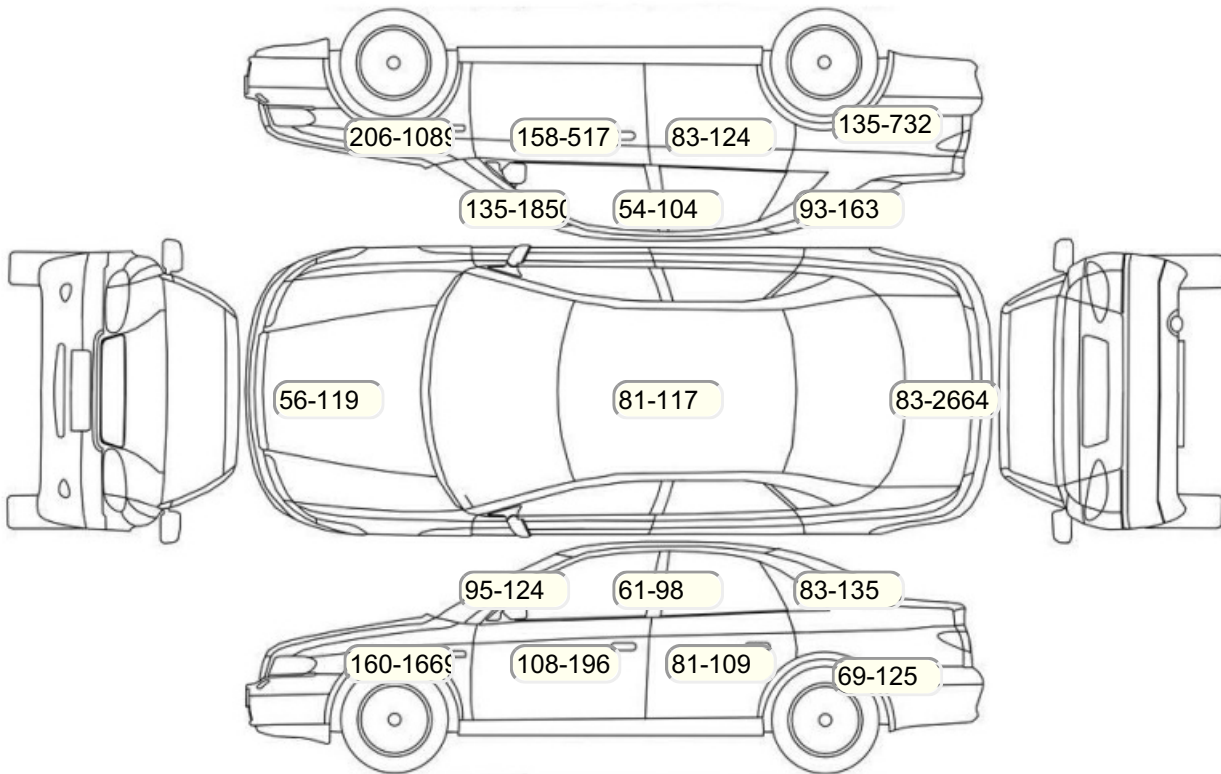

Осмотр состояния ЛКП, мкр

Повреждения экс- и интерьера

Элемент	Состояние ЛКП элемента	Повреждение
---------	------------------------	-------------

Комплектация

- 1 Подушки безопасности 2
- 2 Регулировка руля В 1 направлении
- 3 Регулировка сиденья переднего пассажира Механическая
- 4 Регулировка сиденья водителя Механическая
- 5 Проигрыватель аудио CD-магнитола
- 6 Динамики 4
- 7 Система кондиционирования воздуха Кондиционер
- 8 Усилитель руля Гидроусилитель
- 9 Электростеклоподъемники Все
- 10 Штатная аудиоподготовка
- 11 Тонированные стекла
- 12 Прикуриватель и пепельница
- 13 Бортовой компьютер
- 14 AUX
- 15 Передние противотуманные фары
- 16 Электропривод регулировки зеркал
- 17 Центральный замок
- 18 Подушка безопасности пассажира
- 19 Подушка безопасности водителя
- 20 Антиблокировочная система (ABS)
- 21 Подогрев передних сидений
- 22 Передний центральный подлокотник
- 23 Электроподъемники передние
- 24 Электроподъемники задние
- 25 Темный салон
- 26 Датчик света
- 27 Датчик дождя
- 28 Защита картера двигателя
- 29 Штатная сигнализация