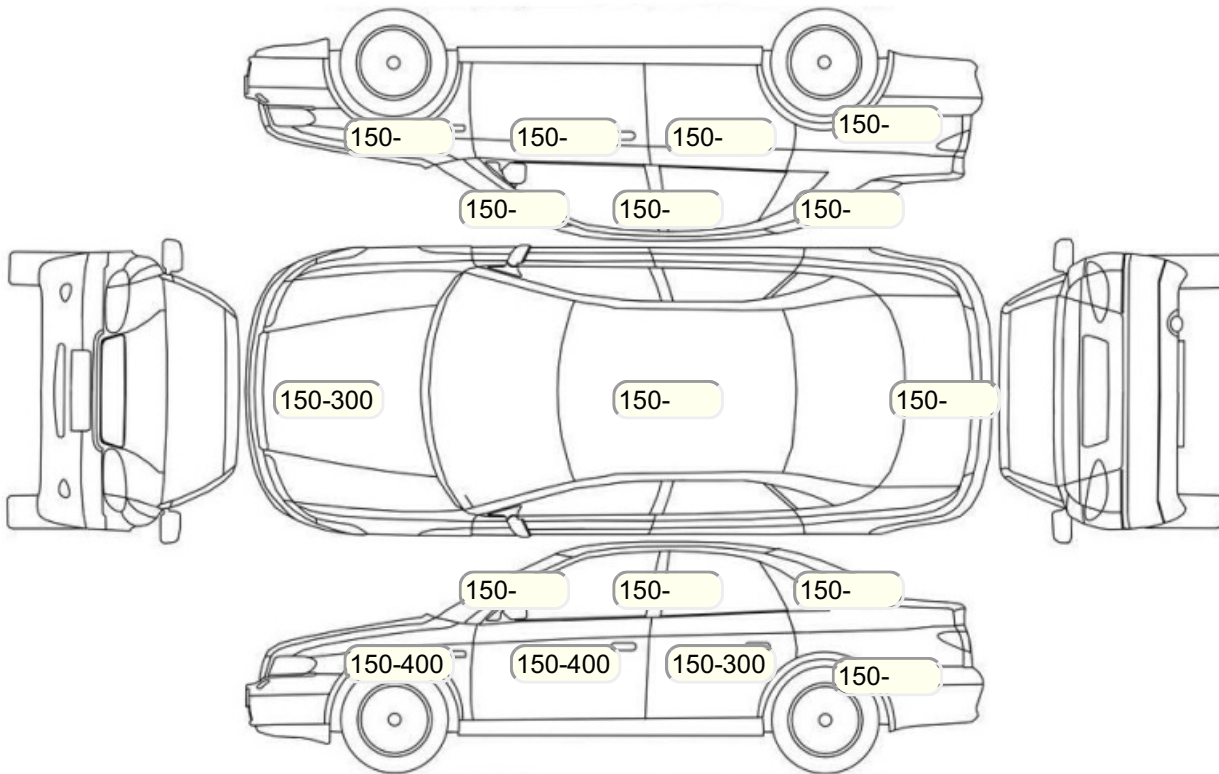

Акт осмотра автомобиля

Московская обл., г. Видное

11.08.2024

Марка	Citroen	Модель	C4
Год	01/01/2013	Пробег	178206 км
ВИН	VF7NC5FS9DY531572	Цвет	Красный
Двигатель	1598 см / Бензин	Коробка передач	автоматическая коробка
Тип кузова	Хэтчбек 5 дв.	Привод	передний привод
ПТС	Оригинал	Кол-во регистраций	3
Кол-во ключей	1	Гарантия до	01.08.2024/Нет
Предварительная оценка		Второй комплект колес/шин	Нет

Осмотр состояния ЛКП, мкр

Повреждения экс- и интерьера

Элемент	Состояние ЛКП элемента	Повреждение
Дверь задняя левая	Окрашено	
Дверь передняя левая	Окрашено	
Капот	Окрашено	
Крыло переднее левое	Окрашено