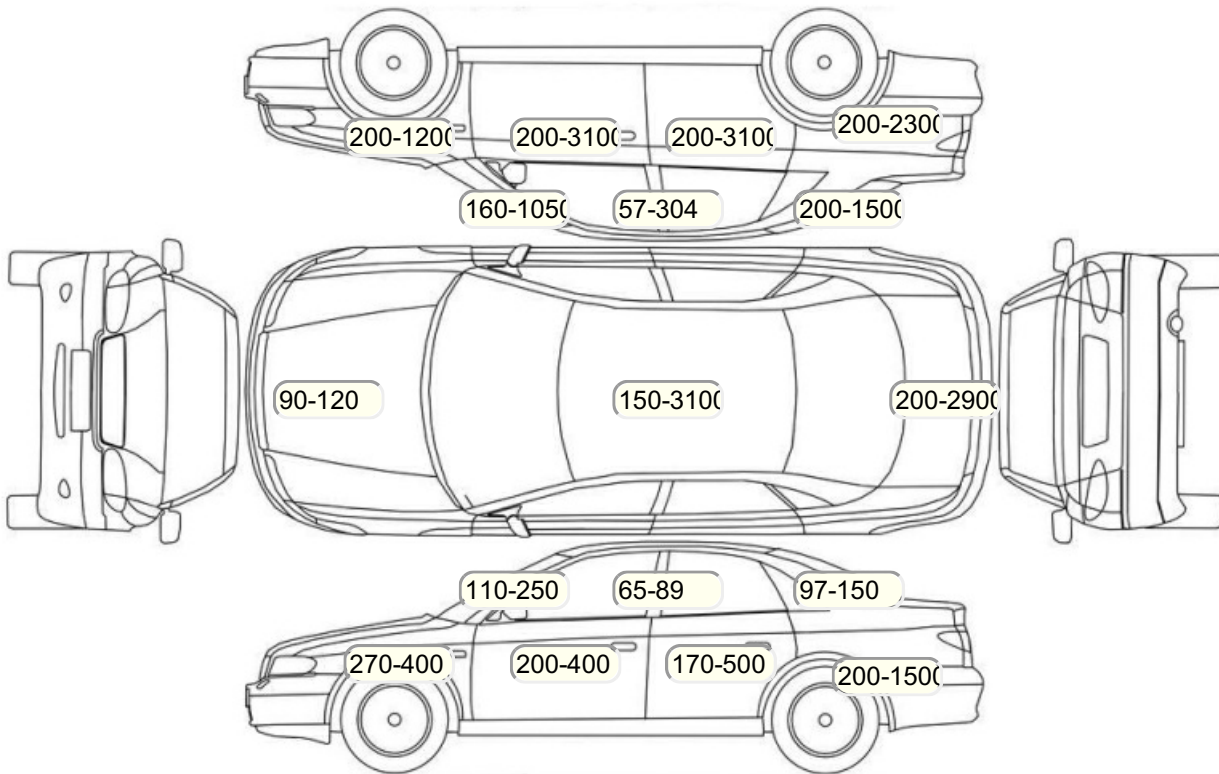

Акт осмотра автомобиля

Московская обл., г. Химки

07.08.2024

Марка	Toyota	Модель	Camry
Год	01/01/2016	Пробег	95500 км
ВИН	XXXXXXXXXXXXXXXXXX	Цвет	Белый
Двигатель	1998 см / Бензин	Коробка передач	автоматическая коробка
Тип кузова	Седан	Привод	передний привод
ПТС	Оригинал	Кол-во регистраций	1
Кол-во ключей	2	Гарантия до	/Нет
Предварительная оценка		Второй комплект колес/шин	Нет

Осмотр состояния ЛКП, мкр

Повреждения экс- и интерьера

Элемент	Состояние ЛКП элемента	Повреждение
Бампер задний	x	x
Бампер передний	x	x
Дверь задняя левая	Окрашено	Коррозия
Дверь задняя правая	Окрашено, Ремонт	Скол
Дверь передняя левая	Окрашено	Коррозия, Потертость
Дверь передняя правая	Окрашено, Ремонт	Потертость
Капот		Скол
Крыло заднее левое	Окрашено, Ремонт	
Крыло заднее правое	Окрашено, Ремонт	Скол
Крыло переднее левое	Окрашено, Ремонт	
Крыло переднее правое	Окрашено, Ремонт	
Крыша	Окрашено, Ремонт	
Крышка или дверь багажника	Окрашено, Ремонт	
Левая передняя стойка	Частично окрашено	
Правая задняя стойка	Окрашено, Ремонт	
Правая передняя стойка	Окрашено, Ремонт	Скол
Стойка центральная правая	Окрашено	
Стекло ветровое(лобовое)	x	x