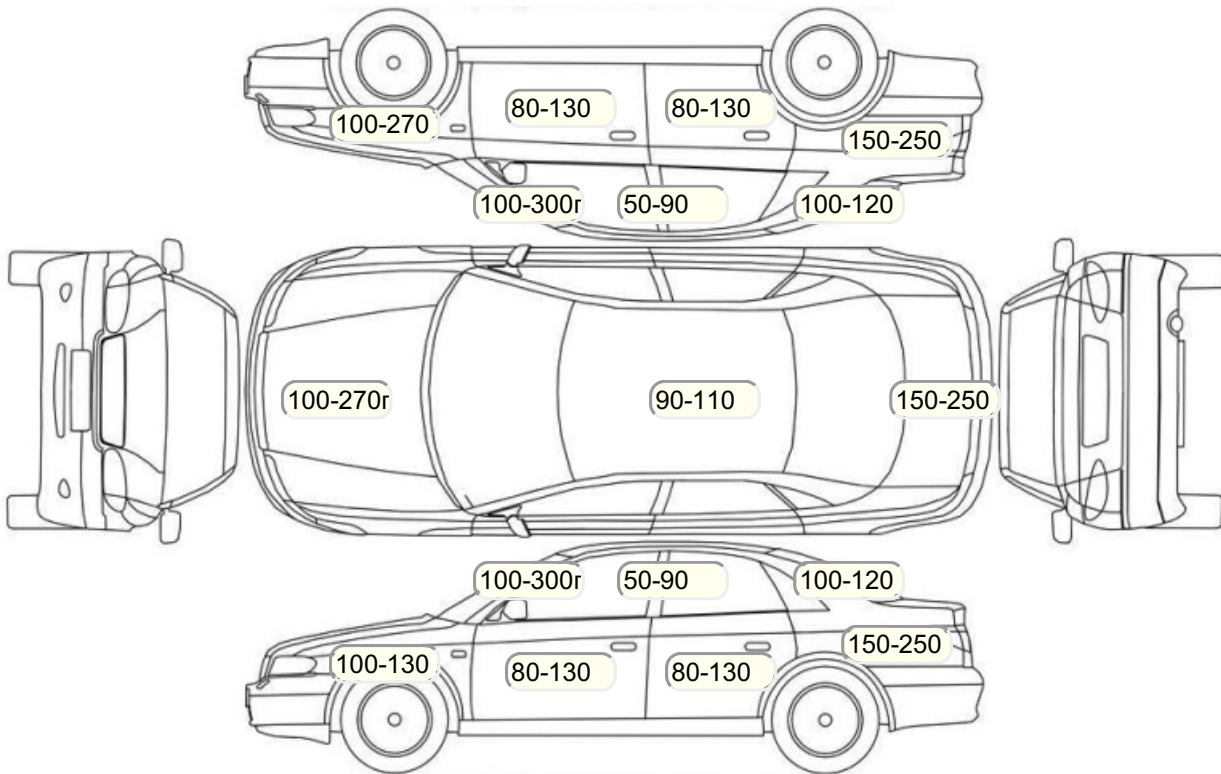

Осмотр состояния ЛКП, мкр

Повреждения экс- и интерьера

Элемент	Состояние ЛКП элемента	Повреждение
---------	------------------------	-------------

Комплектация

- 1 Круиз-контроль Круиз-контроль
- 2 Подушки безопасности 6
- 3 Регулировка руля В 2 направлениях
- 4 Регулировка сиденья переднего пассажира Механическая
- 5 Регулировка сиденья водителя Механическая
- 6 Ксеноновые фары Ближний свет
- 7 Обогрев сидений Передние
- 8 Проигрыватель аудио CD-магнитола
- 9 Динамики 6
- 10 Система кондиционирования воздуха Климат (2 зоны)
- 11 Усилитель руля Электроусилитель
- 12 Электростеклоподъемники Все
- 13 Розетка 12 V
- 14 Прикуриватель и пепельница
- 15 Омыватель фар
- 16 Бортовой компьютер
- 17 AUX
- 18 Передние противотуманные фары
- 19 Электропривод регулировки зеркал
- 20 Центральный замок
- 21 Блокировка задних дверей
- 22 Имобилайзер
- 23 Isofix/LATCH
- 24 ESP
- 25 Подушки безопасности боковые
- 26 Подушка безопасности пассажира
- 27 Подушка безопасности водителя
- 28 Парктроник
- 29 Антиблокировочная система (ABS)
- 30 Парктроник передний
- 31 Парктроник задний
- 32 Bluetooth
- 33 USB порт
- 34 Подогрев передних сидений
- 35 Передний центральный подлокотник
- 36 Мультируль
- 37 Регулировка передних по высоте
- 38 Турбированный двигатель
- 39 Электроподъемники передние
- 40 Электроподъемники задние
- 41 Темный салон
- 42 Отделка кожей рулевого колеса
- 43 Индикатор внешней температуры
- 44 Датчик света
- 45 Датчик дождя
- 46 Штатная сигнализация