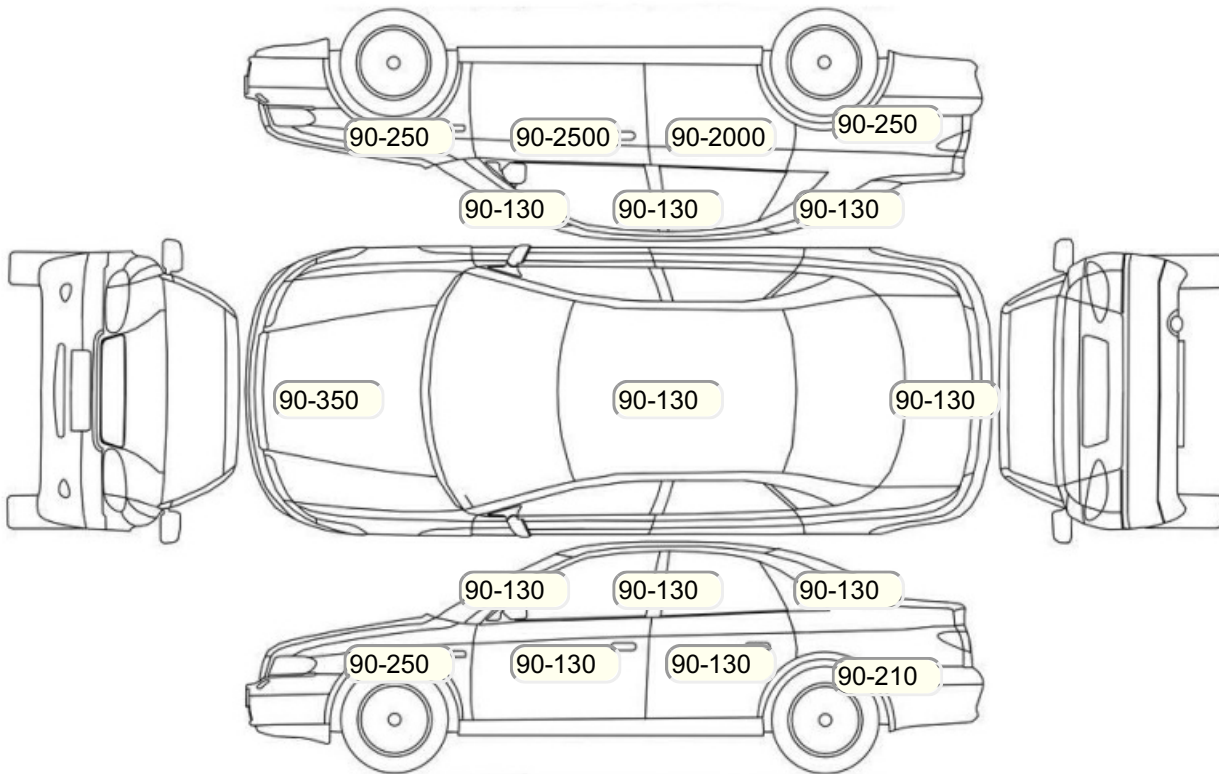

Акт осмотра автомобиля

Московская обл., г. Мытищи

13.08.2024

Марка	Ford	Модель	Fusion
Год	01/01/2006	Пробег	179398 км
ВИН	WFOUXXGAJU6R12828	Цвет	Синий
Двигатель	1596 см / Бензин	Коробка передач	механическая коробка
Тип кузова	Хэтчбек 5 дв.	Привод	передний привод
ПТС	Оригинал	Кол-во регистраций	3
Кол-во ключей	2	Гарантия до	04.08.2024/Нет
Предварительная оценка		Второй комплект колес/шин	Нет

Осмотр состояния ЛКП, мкр

Повреждения экс- и интерьера

Элемент	Состояние ЛКП элемента	Повреждение
Дверь задняя правая	Вторичный частичный окрас, Ремонт	
Дверь передняя правая	Вторичный частичный окрас, Ремонт	
Капот	Вторичный окрас	
Крыло заднее левое	Вторичный частичный окрас	
Крыло заднее правое	Вторичный частичный окрас	
Крыло переднее левое	Вторичный частичный окрас	
Крыло переднее правое	Вторичный частичный окрас	
Порог правый	Вторичный окрас, Ремонт