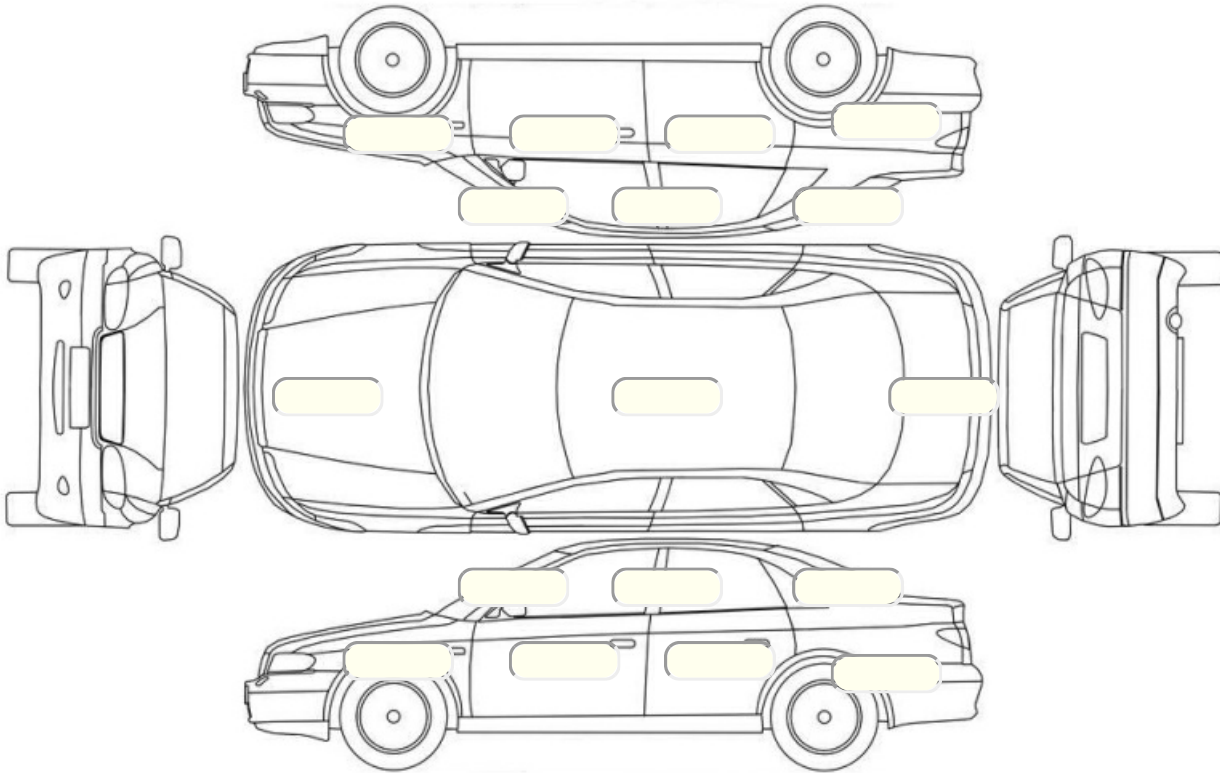

Акт осмотра автомобиля

г. Санкт-Петербург

04.08.2024

Марка	Ford	Модель	Focus
Год	01/01/2013	Пробег	128518 км
ВИН	XXXXXXXXXXXXXXXXXX	Цвет	Серый
Двигатель	1596 см / Бензин	Коробка передач	механическая коробка
Тип кузова	Универсал 5 дв.	Привод	передний привод
ПТС	Оригинал	Кол-во регистраций	5
Кол-во ключей	1	Гарантия до	/Нет
Предварительная оценка		Второй комплект колес/шин	Нет

Осмотр состояния ЛКП, мкр

Повреждения экс- и интерьера

Элемент	Состояние ЛКП элемента	Повреждение