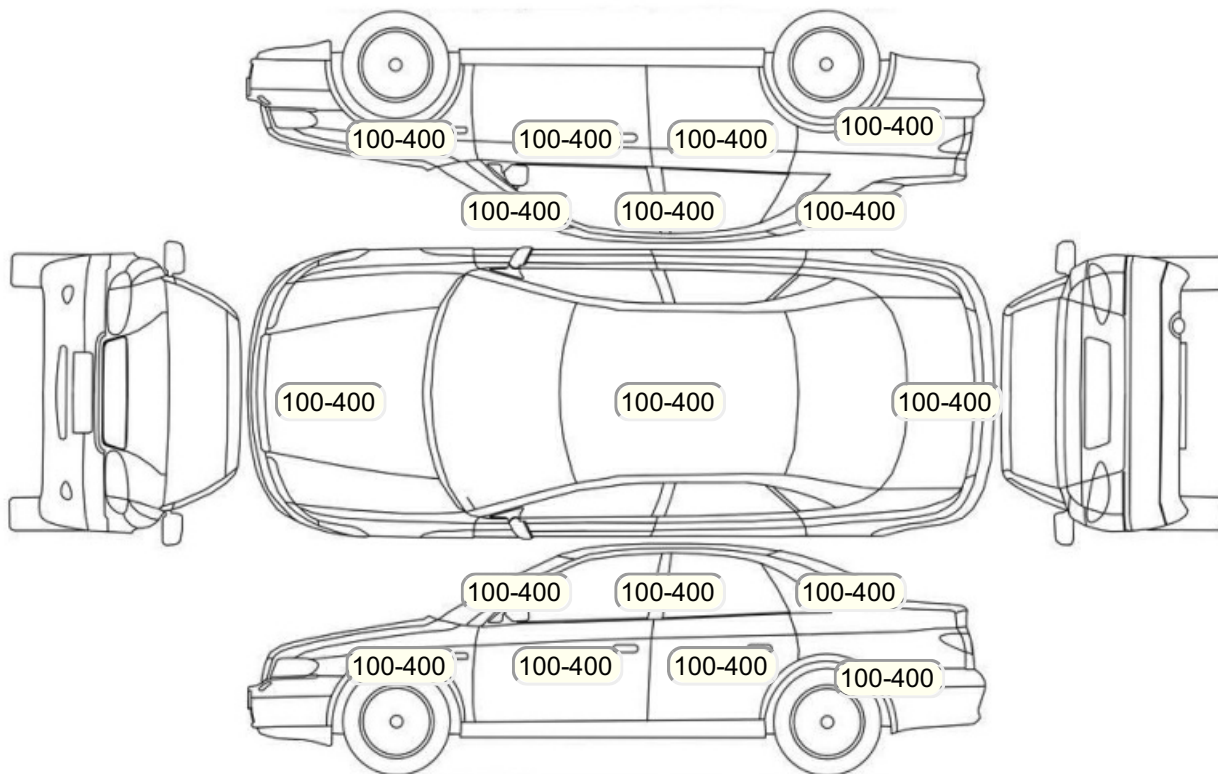

Осмотр состояния ЛКП, мкр

Повреждения экс- и интерьера

Элемент	Состояние ЛКП элемента	Повреждение
---------	------------------------	-------------

Комплектация

- 1 Подушки безопасности 8
- 2 Регулировка руля В 2 направлениях
- 3 Регулировка сиденья переднего пассажира Электропривод
- 4 Регулировка сиденья водителя Электропривод с памятью
- 5 Обогрев сидений Передние
- 6 Динамики 10
- 7 Система кондиционирования воздуха Климат (2 зоны)
- 8 Усилитель руля Гидроусилитель
- 9 Электростеклоподъемники Все
- 10 Автоматический корректор фар
- 11 Электропривод регулировки зеркал
- 12 ESP
- 13 Подушки безопасности оконные (шторки)
- 14 Подушки безопасности боковые задние
- 15 Подушки безопасности боковые
- 16 Подушка безопасности пассажира
- 17 Подушка безопасности водителя
- 18 Парктроник
- 19 Система контроля давления в шинах
- 20 Система помощи при спуске
- 21 Система помощи при подъеме
- 22 Система курсовой устойчивости
- 23 Антипробуксовочная система
- 24 Антиблокировочная система (ABS)
- 25 Мультируль
- 26 Датчик света
- 27 Датчик дождя