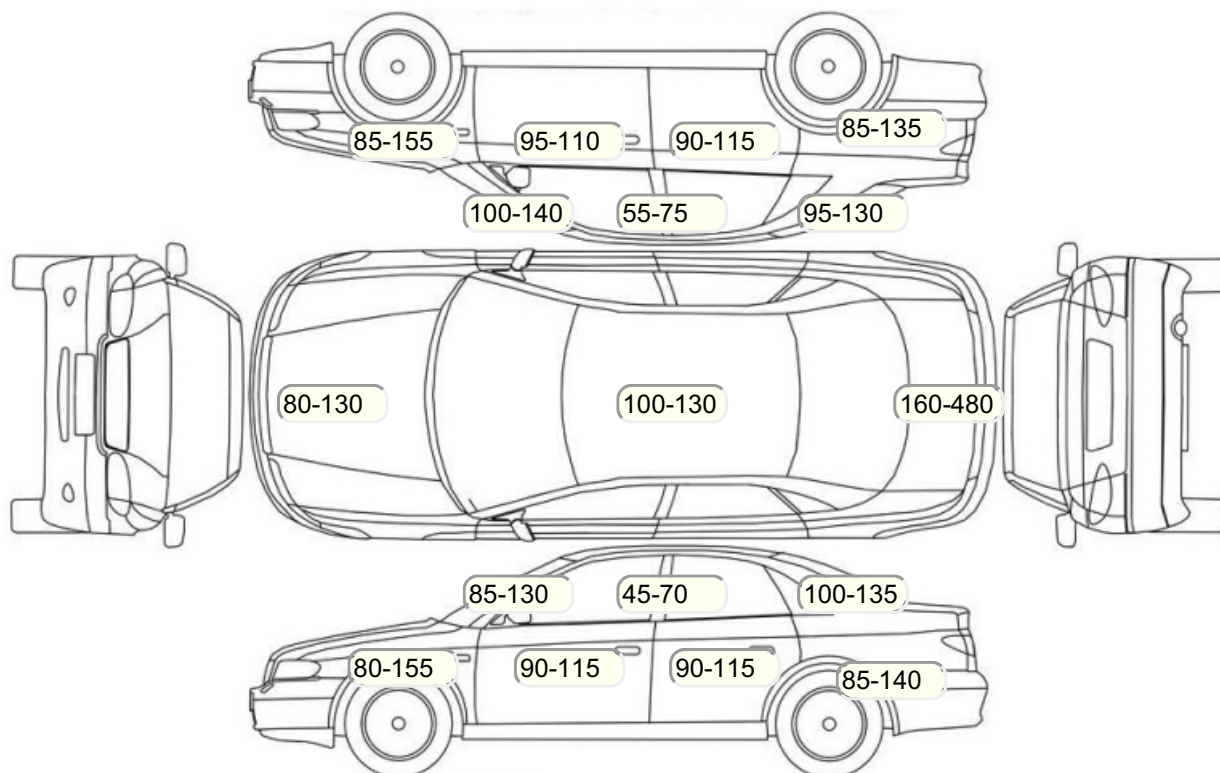

Осмотр состояния ЛКП, мкр

Повреждения экс- и интерьера

Элемент	Состояние ЛКП элемента	Повреждение
Крышка или дверь багажника	Ремонт	

Комплектация

- 1 Подушки безопасности 4
- 2 Регулировка руля В 1 направлении
- 3 Регулировка сиденья переднего пассажира Механическая
- 4 Регулировка сиденья водителя Механическая
- 5 Обогрев сидений Передние
- 6 Проигрыватель аудио Аудиоподготовка
- 7 Динамики 4
- 8 Система кондиционирования воздуха Климат (2 зоны)
- 9 Электростеклоподъемники Все
- 10 Передние противотуманные фары
- 11 Галогеновые фары
- 12 Подушка безопасности пассажира
- 13 Подушка безопасности водителя
- 14 Парктроник
- 15 Антиблокировочная система (ABS)
- 16 USB порт