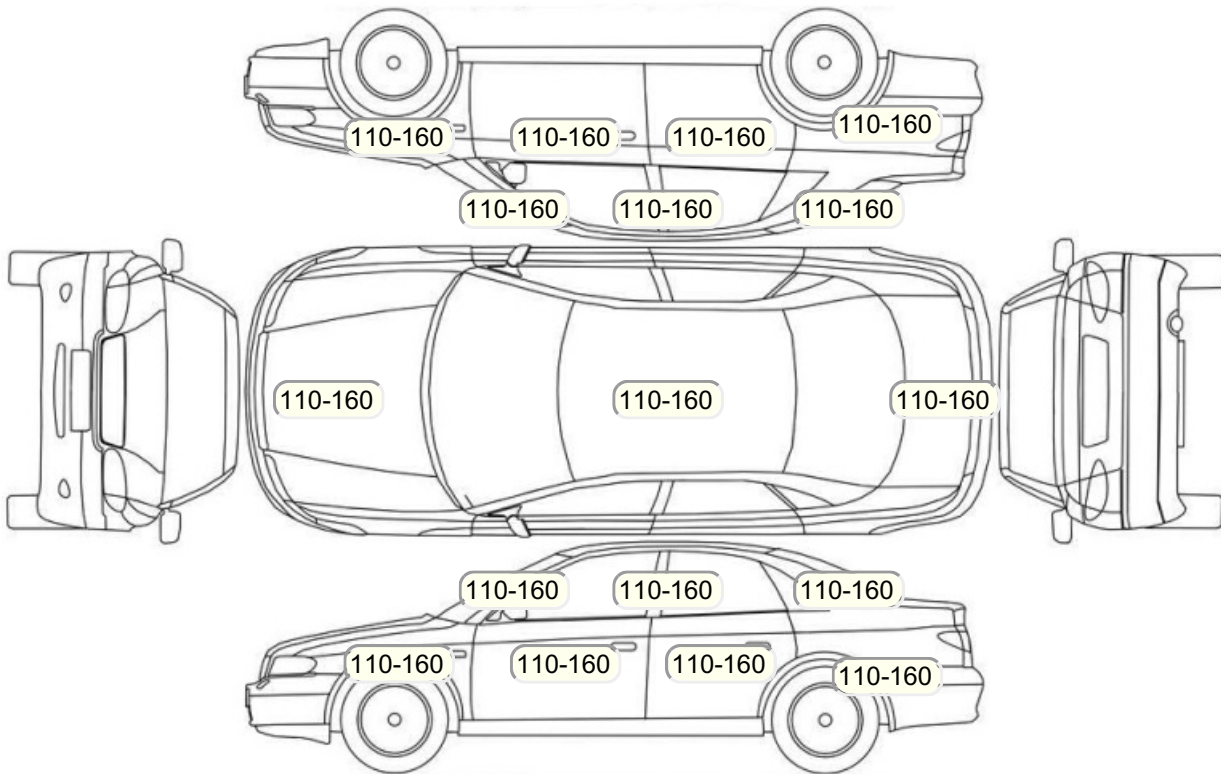

Акт осмотра автомобиля

г. Санкт-Петербург

29.07.2024

Марка	Geely	Модель	Atlas
Год	01/01/2019	Пробег	96138 км
ВИН	XXXXXXXXXXXXXXXXXX	Цвет	Серый
Двигатель	2378 см / Бензин	Коробка передач	автоматическая коробка
Тип кузова	Внедорожник 5 дв.	Привод	полный привод
ПТС	Оригинал	Кол-во регистраций	3
Кол-во ключей	2	Гарантия до	03.07.2024/Нет
Предварительная оценка		Второй комплект колес/шин	Нет

Осмотр состояния ЛКП, мкр

Повреждения экс- и интерьера

Элемент	Состояние ЛКП элемента	Повреждение