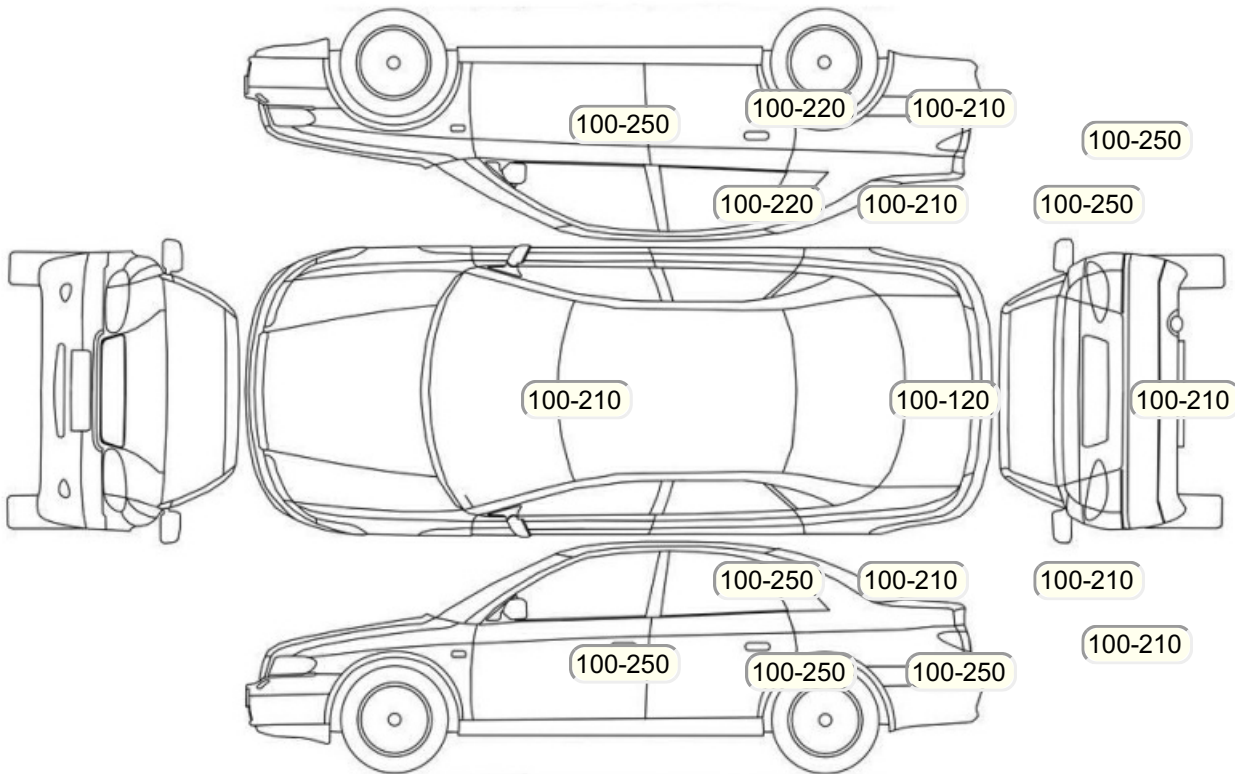

Акт осмотра автомобиля

Московская обл., г. Мытищи

08.10.2024

Марка	SsangYong	Модель	Rexton
Год	01/01/2009	Пробег	276000 км
ВИН	XU3G0B1FS9Z005655	Цвет	Черный
Двигатель	2696 см / Дизель	Коробка передач	автоматическая коробка
Тип кузова	Внедорожник 5 дв.	Привод	полный привод
ПТС	Дубль	Кол-во регистраций	2
Кол-во ключей	2	Гарантия до	01.01.2015/Нет
Предварительная оценка		Второй комплект колес/шин	Нет

Осмотр состояния ЛКП, мкр

Повреждения экс- и интерьера

Элемент	Состояние ЛКП элемента	Повреждение
Дверь задняя левая	Вторичный частичный окрас	
Дверь задняя правая	Вторичный частичный окрас	
Дверь передняя левая	Вторичный частичный окрас	
Дверь передняя правая	Вторичный частичный окрас	
Капот	Вторичный частичный окрас	
Крыло заднее левое	Вторичный частичный окрас	
Крыло заднее правое	Вторичный окрас	
Крыло переднее левое	Вторичный окрас	
Крыло переднее правое	Вторичный частичный окрас	
Крышка или дверь багажника	Вторичный частичный окрас	
Левая задняя стойка	Вторичный частичный окрас	
Левая передняя стойка	Вторичный частичный окрас	
Правая задняя стойка	Вторичный частичный окрас	
Правая передняя стойка	Вторичный частичный окрас	
Стойка центральная левая	Вторичный частичный окрас	
Стойка центральная правая	Вторичный частичный окрас