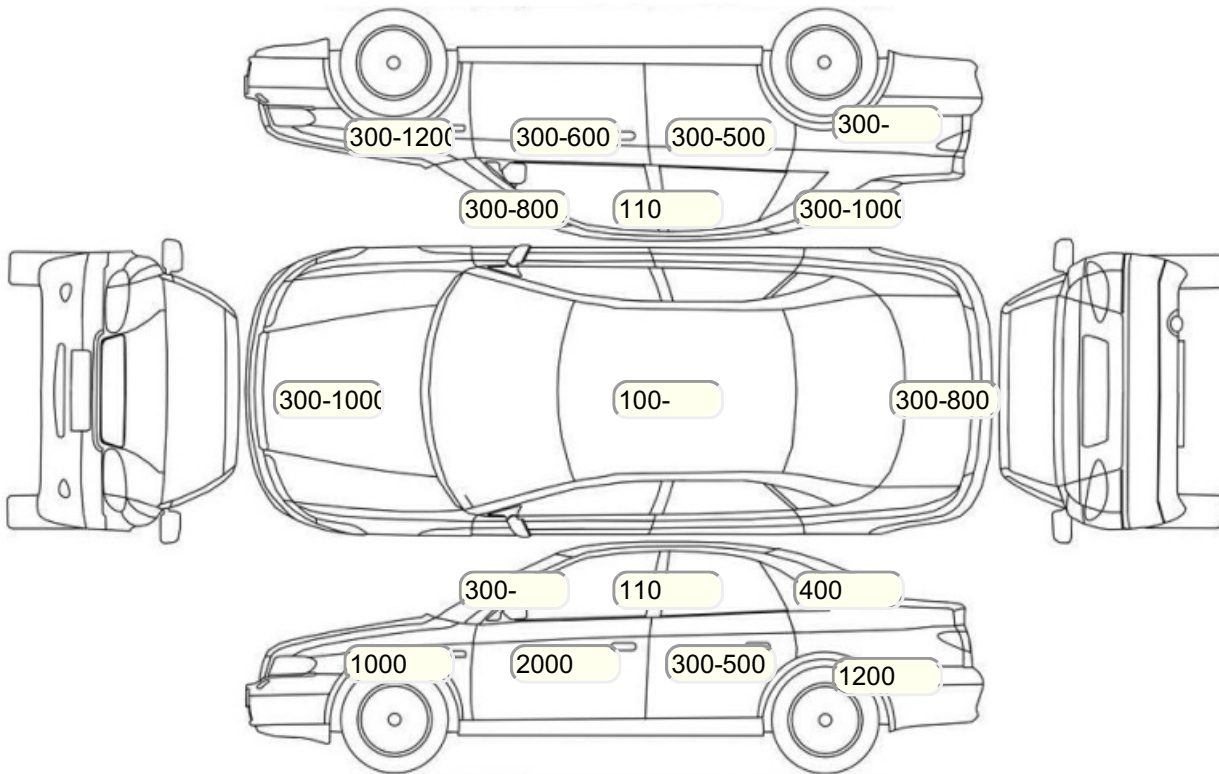

Осмотр состояния ЛКП, мкр

Повреждения экс- и интерьера

Элемент	Состояние ЛКП элемента	Повреждение
Дверь задняя правая	Окрашено	
Дверь передняя левая	Окрашено	
Дверь передняя правая	Окрашено	
Крыло заднее левое	Окрашено	
Крыло переднее левое	Окрашено	
Крыло переднее правое	Окрашено	
Крышка или дверь багажника	Окрашено	
Левая задняя стойка	Окрашено	
Левая передняя стойка	Окрашено	
Правая задняя стойка	Окрашено	
Правая передняя стойка	Окрашено	