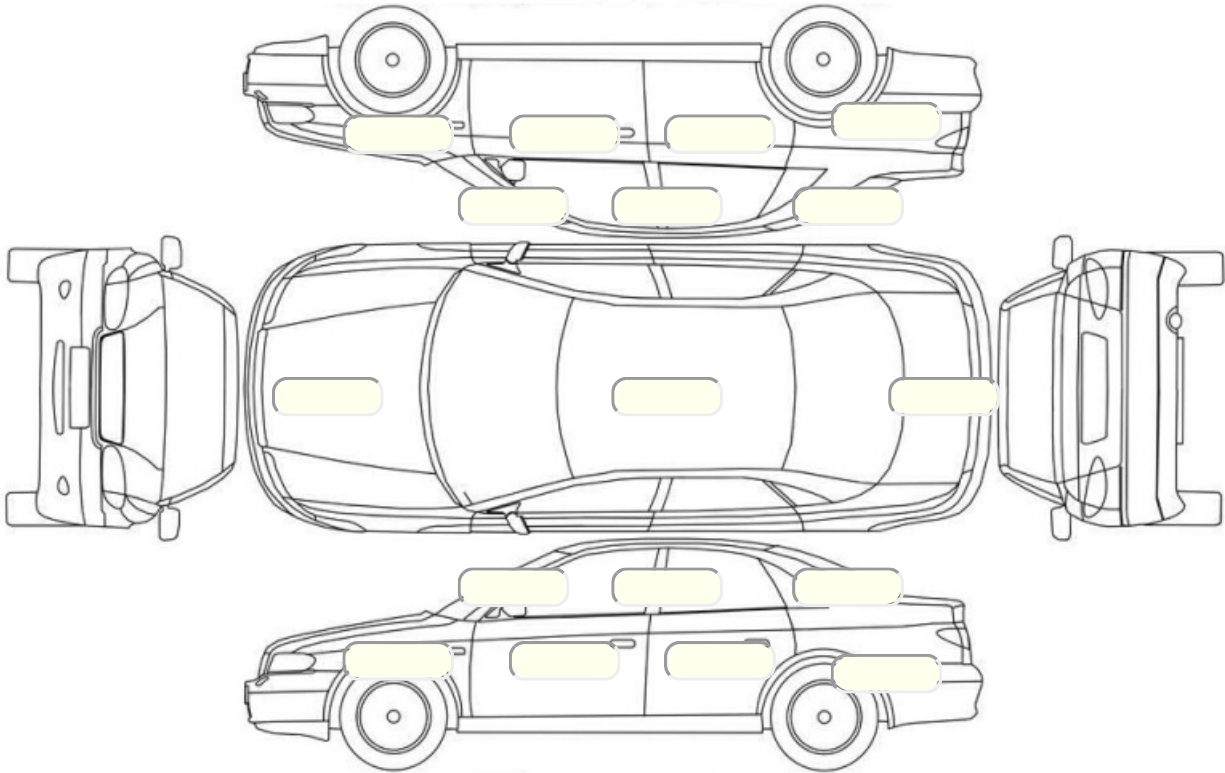

Осмотр состояния ЛКП, мкр

Повреждения экс- и интерьера

Элемент	Состояние ЛКП элемента	Повреждение
---------	------------------------	-------------

Комплектация

- 1 Регулировка руля В 2 направлениях
- 2 Регулировка сиденья переднего пассажира Механическая
- 3 Регулировка сиденья водителя Механическая
- 4 Обогрев сидений Передние
- 5 Проигрыватель аудио CD-магнитола
- 6 Система кондиционирования воздуха Кондиционер
- 7 Усилитель руля Гидроусилитель
- 8 Электростеклоподъемники Все
- 9 Регулировка руля по высоте и вылету
- 10 Обогрев зеркал
- 11 Бортовой компьютер
- 12 AUX
- 13 Передние противотуманные фары
- 14 Электропривод регулировки зеркал
- 15 Центральный замок
- 16 Иммобилайзер
- 17 Подушка безопасности пассажира
- 18 Подушка безопасности водителя
- 19 Антиблокировочная система (ABS)
- 20 Регулировка сидений водителя по высоте
- 21 Электроподъемники передние
- 22 Электроподъемники задние
- 23 Темный салон