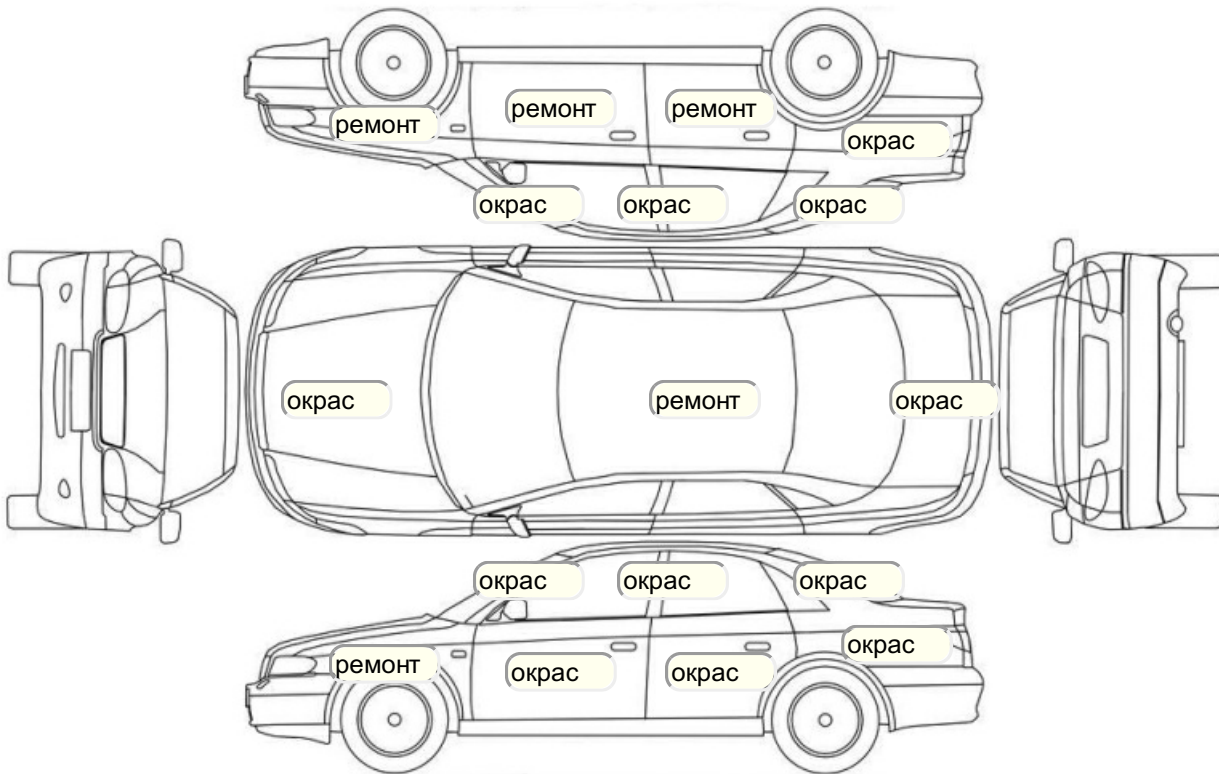

Акт осмотра автомобиля

г. Москва

19.11.2024

Марка	Mitsubishi	Модель	Lancer
Год	01/01/2011	Пробег	251835 км
ВИН	JMBSRCY2ABU007241	Цвет	Черный
Двигатель	1499 см / Бензин	Коробка передач	механическая коробка
Тип кузова	Седан	Привод	передний привод
ПТС	Оригинал	Кол-во регистраций	1
Кол-во ключей	1	Гарантия до	03.07.2024/Нет
Предварительная оценка		Второй комплект колес/шин	Нет

Осмотр состояния ЛКП, мкр

Повреждения экс- и интерьера

Элемент	Состояние ЛКП элемента	Повреждение
Капот	Вторичный окрас	
Крыша	Ремонт