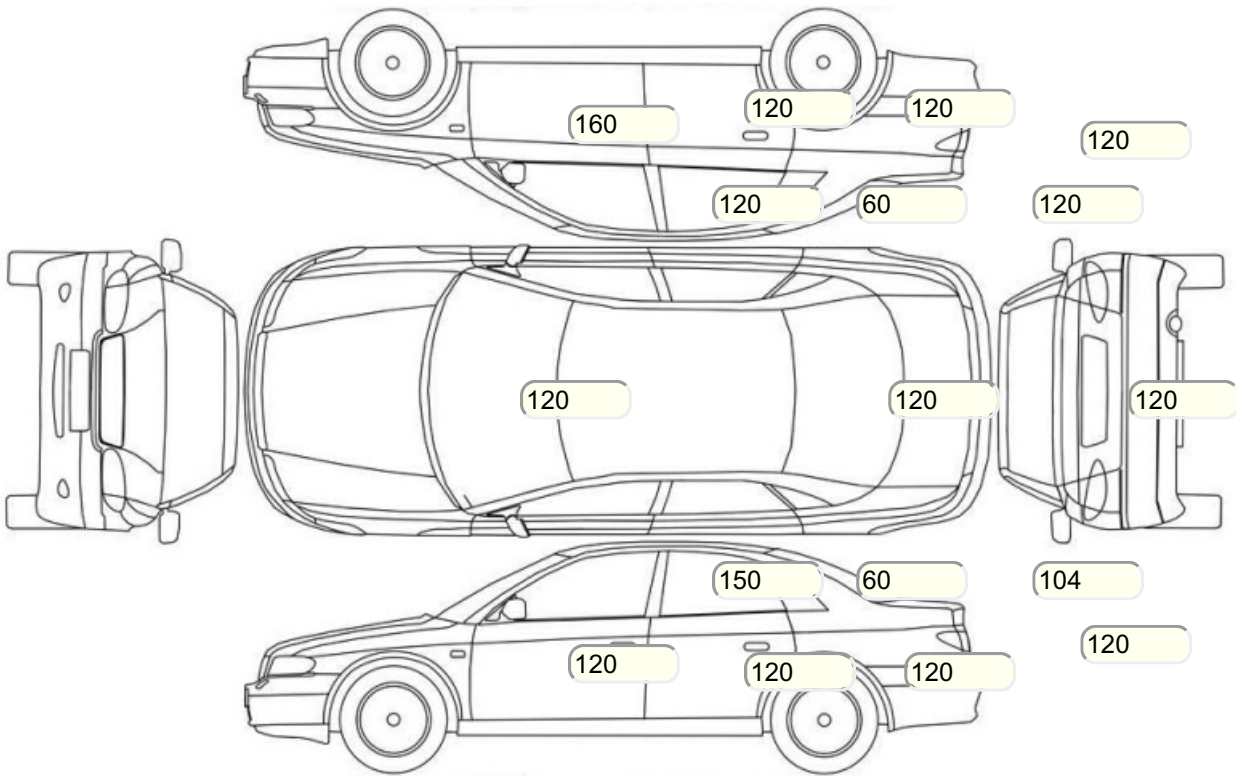

Осмотр состояния ЛКП, мкр

Повреждения экс- и интерьера

Элемент	Состояние ЛКП элемента	Повреждение
---------	------------------------	-------------

Комплектация

- 1 Подушки безопасности 4
- 2 Регулировка руля В 1 направлении
- 3 Регулировка сиденья переднего пассажира Механическая
- 4 Регулировка сиденья водителя Механическая
- 5 Обогрев сидений Передние
- 6 Проигрыватель аудио CD-магнитола
- 7 Динамики 4
- 8 Система кондиционирования воздуха Кондиционер
- 9 Усилитель руля Гидроусилитель
- 10 Электростеклоподъемники Все
- 11 Тонированные стекла
- 12 Розетка 12 V
- 13 Прикуриватель и пепельница
- 14 Обогрев зеркал
- 15 Бортовой компьютер
- 16 Передние противотуманные фары
- 17 Галогеновые фары
- 18 Электропривод регулировки зеркал
- 19 Центральный замок
- 20 Блокировка задних дверей
- 21 Противоугонная сигнализация
- 22 Имобилайзер
- 23 ESP
- 24 Подушки безопасности боковые
- 25 Подушка безопасности пассажира
- 26 Подушка безопасности водителя
- 27 Система курсовой устойчивости
- 28 Антипробуксовочная система
- 29 Антиблокировочная система (ABS)
- 30 Подогрев передних сидений
- 31 Передний центральный подлокотник
- 32 Мультируль
- 33 Электроподъемники передние
- 34 Электроподъемники задние
- 35 Темный салон
- 36 Индикатор внешней температуры
- 37 Рейлинги на крыше
- 38 Штатная сигнализация