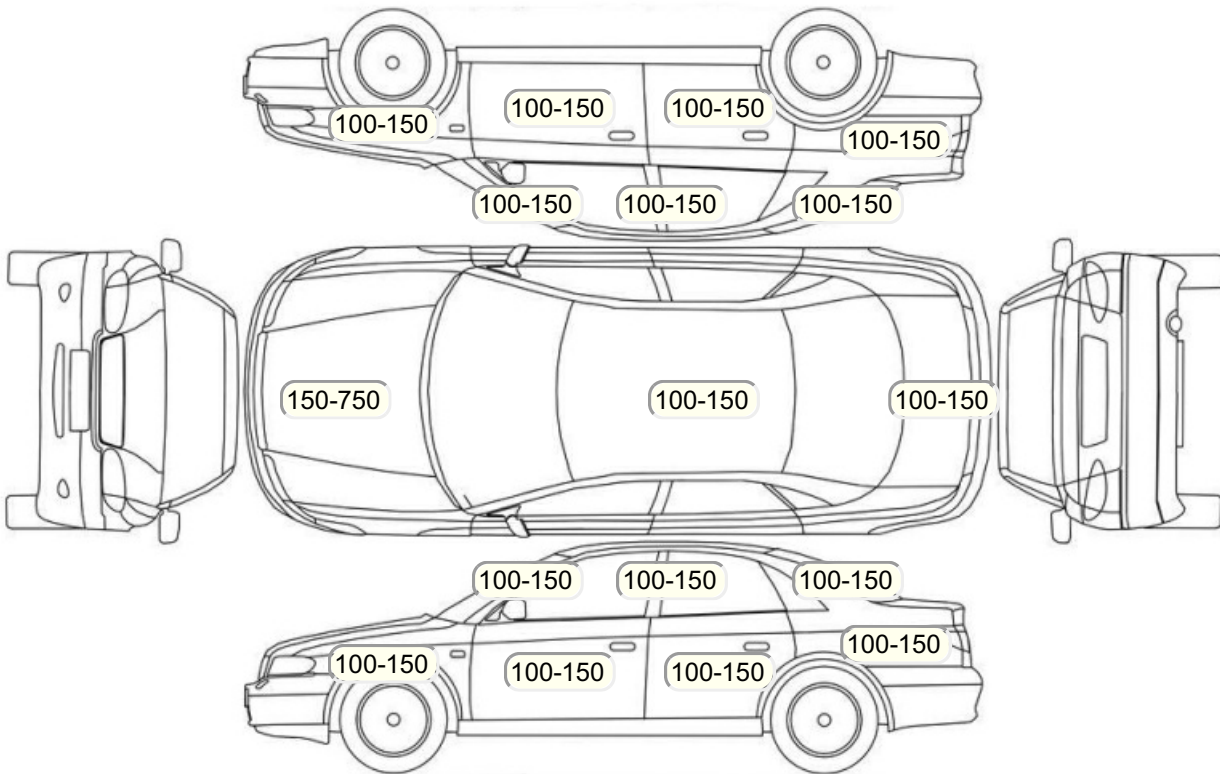

Осмотр состояния ЛКП, мкр

Повреждения экс- и интерьера

Элемент	Состояние ЛКП элемента	Повреждение
---------	------------------------	-------------

Комплектация

- 1 Круиз-контроль Круиз-контроль
- 2 Подушки безопасности 6
- 3 Регулировка руля В 2 направлениях
- 4 Регулировка сиденья переднего пассажира Механическая
- 5 Регулировка сиденья водителя Механическая
- 6 Обогрев сидений Передние
- 7 Проигрыватель аудио CD-чейнджер
- 8 Динамики 6
- 9 Система кондиционирования воздуха Климат (2 зоны)
- 10 Усилитель руля Гидроусилитель
- 11 Электростеклоподъемники Все
- 12 Электронная система парковки Зад
- 13 Регулировка руля по высоте и вылету
- 14 Обогрев зеркал
- 15 Бортовой компьютер
- 16 AUX
- 17 Передние противотуманные фары
- 18 Галогеновые фары
- 19 Автоматический корректор фар
- 20 Электропривод регулировки зеркал
- 21 ESP
- 22 Подушки безопасности боковые задние
- 23 Подушки безопасности боковые
- 24 Подушка безопасности пассажира
- 25 Подушка безопасности водителя
- 26 Парктроник
- 27 Система помощи при подъеме
- 28 Антипробуксовочная система
- 29 Антиблокировочная система (ABS)
- 30 Система доступа без ключа
- 31 Парктроник задний
- 32 Камера заднего вида
- 33 Запуск двигателя с кнопки
- 34 Bluetooth
- 35 USB порт
- 36 Подогрев передних сидений
- 37 Передний центральный подлокотник
- 38 Мультируль
- 39 Помощи при торможении (BAS, EBD)
- 40 Турбированный двигатель
- 41 Электроподъемники передние
- 42 Электроподъемники задние
- 43 Темный салон
- 44 Отделка кожей рычага КПП
- 45 Отделка кожей рулевого колеса
- 46 Индикатор внешней температуры
- 47 Датчик света
- 48 Датчик дождя
- 49 Защита картера двигателя
- 50 Рейлинги на крыше