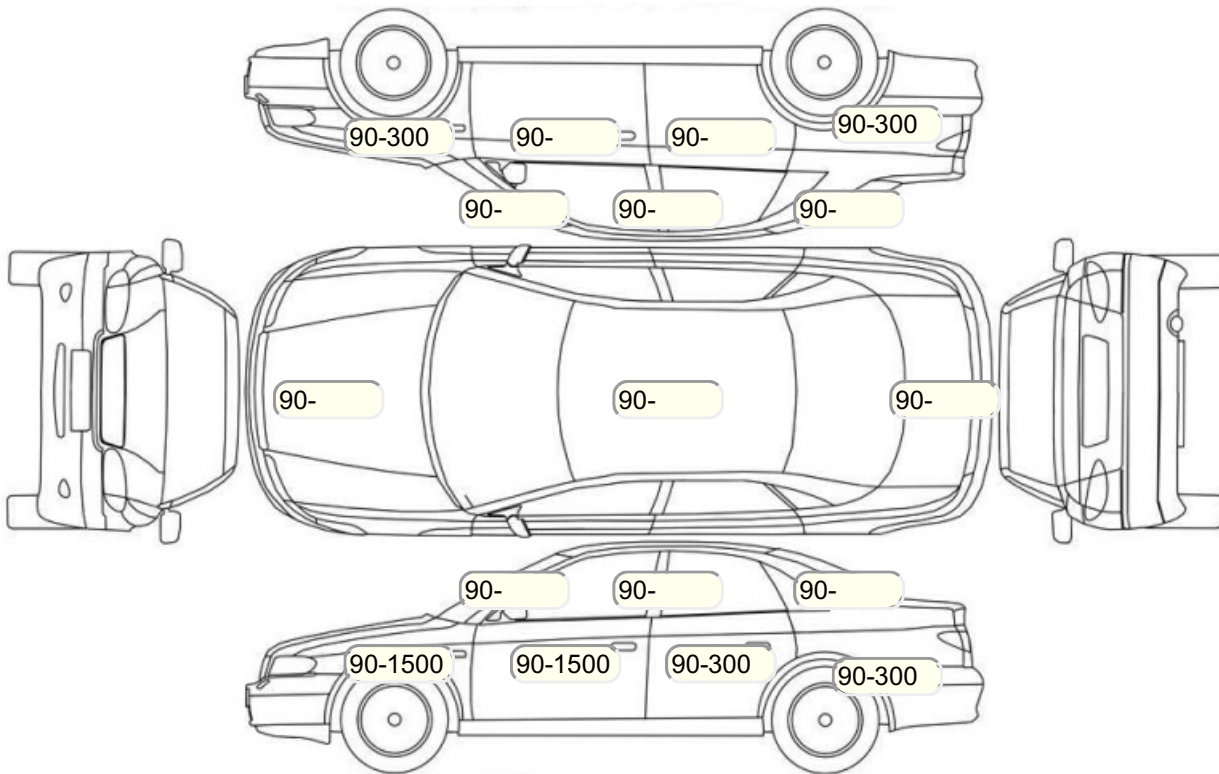

Осмотр состояния ЛКП, мкр

Повреждения экс- и интерьера

Элемент	Состояние ЛКП элемента	Повреждение
---------	------------------------	-------------

Комплектация

- 1 Круиз-контроль Круиз-контроль
- 2 Подушки безопасности 4
- 3 Регулировка руля В 1 направлении
- 4 Регулировка сиденья переднего пассажира Механическая
- 5 Регулировка сиденья водителя Механическая
- 6 Ксеноновые фары Ближний/дальний свет
- 7 Обогрев сидений Передние
- 8 Проигрыватель аудио Аудиоподготовка
- 9 Система кондиционирования воздуха Климат (1 зона)
- 10 Легкосплавные диски R16
- 11 Комплект шин R16
- 12 Усилитель руля Электроусилитель
- 13 Электростеклоподъемники Все
- 14 Штатная аудиоподготовка
- 15 Омыватель фар
- 16 Обогрев зеркал
- 17 AUX
- 18 Передние противотуманные фары
- 19 Галогеновые фары
- 20 Автоматический корректор фар
- 21 Электропривод регулировки зеркал
- 22 Центральный замок
- 23 Противоугонная сигнализация
- 24 Isofix/LATCH
- 25 ESP
- 26 Подушки безопасности оконные (шторки)
- 27 Подушка безопасности пассажира
- 28 Подушка безопасности водителя
- 29 Парктроник
- 30 Антипробуксовочная система
- 31 Антиблокировочная система (ABS)
- 32 Регулировка сидений водителя по высоте
- 33 Парктроник задний
- 34 Bluetooth
- 35 USB порт
- 36 Подогрев передних сидений
- 37 Электропривод складывания зеркал
- 38 Мультируль
- 39 Регулировка передних по высоте
- 40 Помощи при торможении (BAS, EBD)
- 41 Электроподъемники передние
- 42 Электроподъемники задние
- 43 Темный салон
- 44 Отделка кожей рычага КПП
- 45 Отделка кожей рулевого колеса
- 46 Датчик света
- 47 Датчик дождя