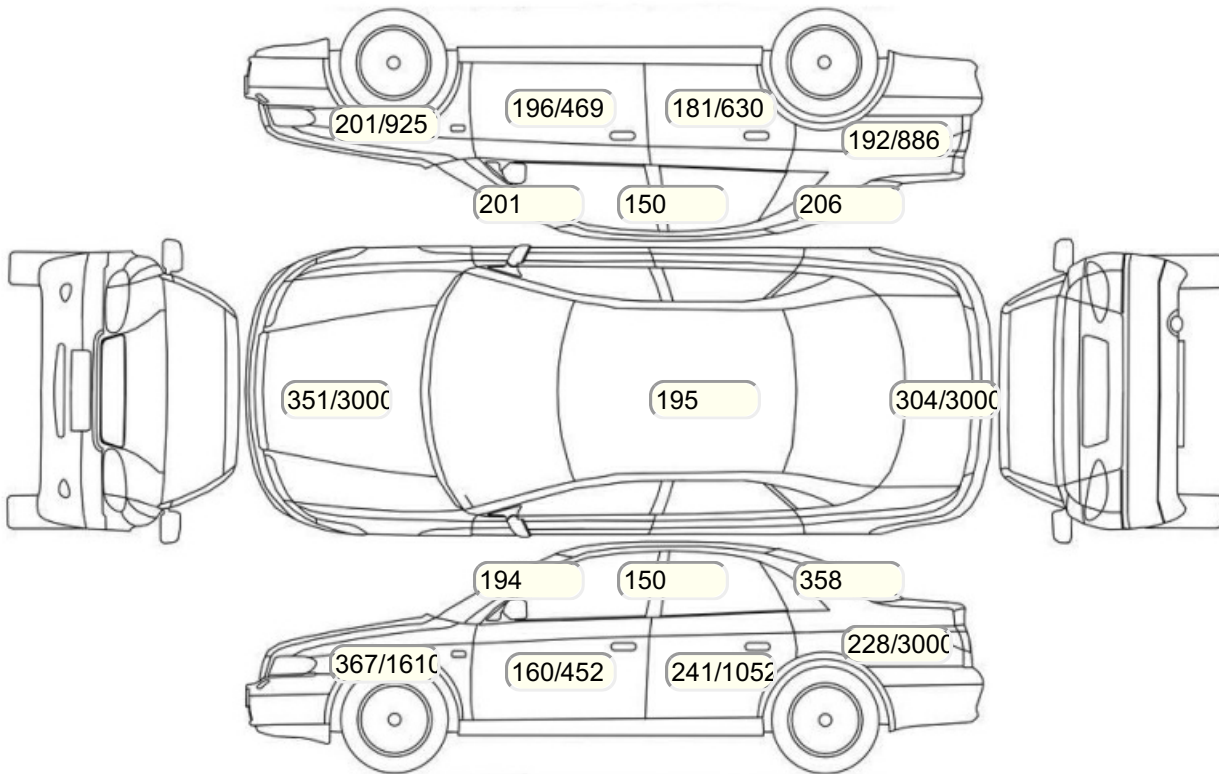

Акт осмотра автомобиля

г. Санкт-Петербург

18.11.2024

Марка	Toyota	Модель	RAV4
Год	01/01/2011	Пробег	200320 км
ВИН	JTMBE31VXD048085	Цвет	Черный
Двигатель	1987 см / Бензин	Коробка передач	коробка-вариатор
Тип кузова	Внедорожник 5 дв.	Привод	полный привод
ПТС	Оригинал	Кол-во регистраций	1
Кол-во ключей	2	Гарантия до	13.07.2016/Нет
Предварительная оценка		Второй комплект колес/шин	Нет

Осмотр состояния ЛКП, мкр

Повреждения экс- и интерьера

Элемент	Состояние ЛКП элемента	Повреждение
---------	------------------------	-------------

Комплектация

- 1 Подушки безопасности 2
- 2 Регулировка руля В 2 направлениях
- 3 Регулировка сиденья переднего пассажира Механическая
- 4 Регулировка сиденья водителя Механическая
- 5 Обогрев сидений Передние
- 6 Проигрыватель аудио CD-магнитола
- 7 Динамики 4
- 8 Система кондиционирования воздуха Климат (1 зона)
- 9 Электростеклоподъемники Все
- 10 Штатная аудиоподготовка
- 11 Электропривод регулировки зеркал
- 12 Центральный замок
- 13 Подушка безопасности пассажира
- 14 Подушка безопасности водителя
- 15 Антиблокировочная система (ABS)
- 16 Электрорегулировка задних сидений
- 17 Электроподъемники передние
- 18 Штатная сигнализация