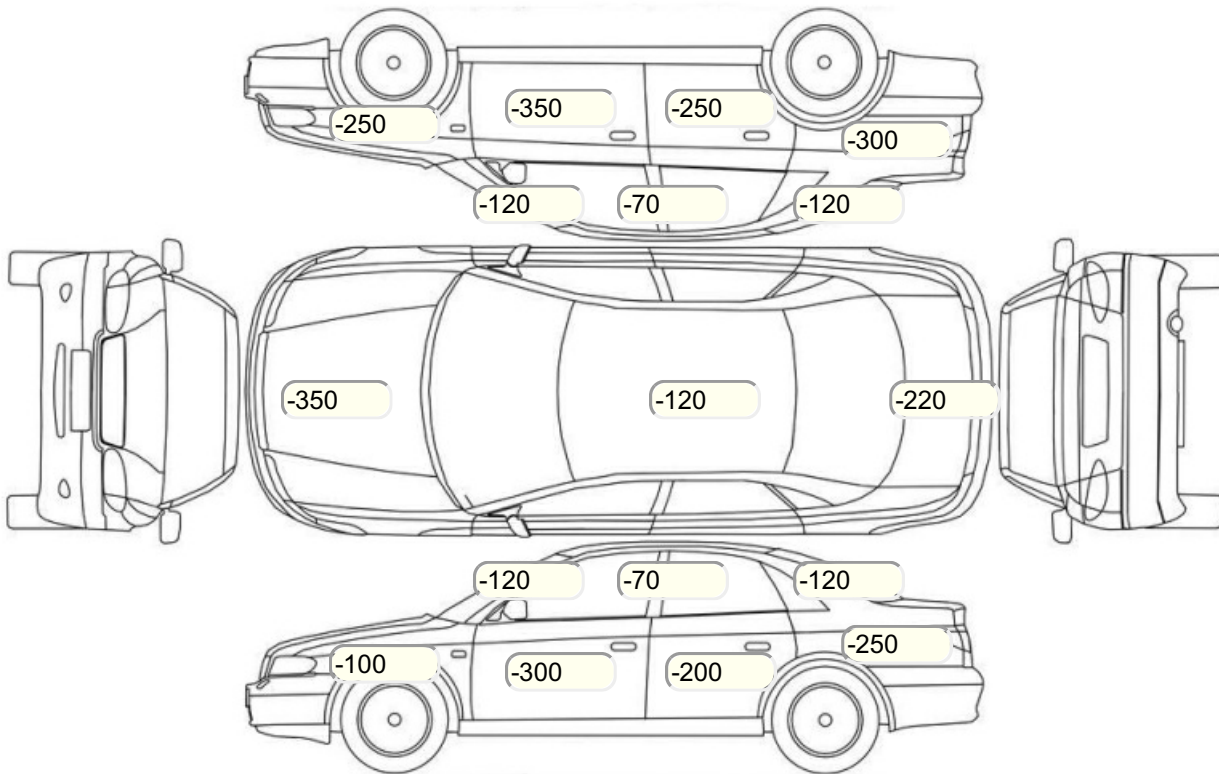

Осмотр состояния ЛКП, мкр

Повреждения экс- и интерьера

Элемент	Состояние ЛКП элемента	Повреждение
Дверь задняя левая	Окрашено	
Дверь задняя правая	Окрашено	
Дверь передняя левая	Окрашено	
Дверь передняя правая	Окрашено	
Капот	Окрашено	
Крыло заднее левое	Окрашено	
Крыло заднее правое	Окрашено	
Крыло переднее правое	Окрашено	
Крышка или дверь багажника	Окрашено	