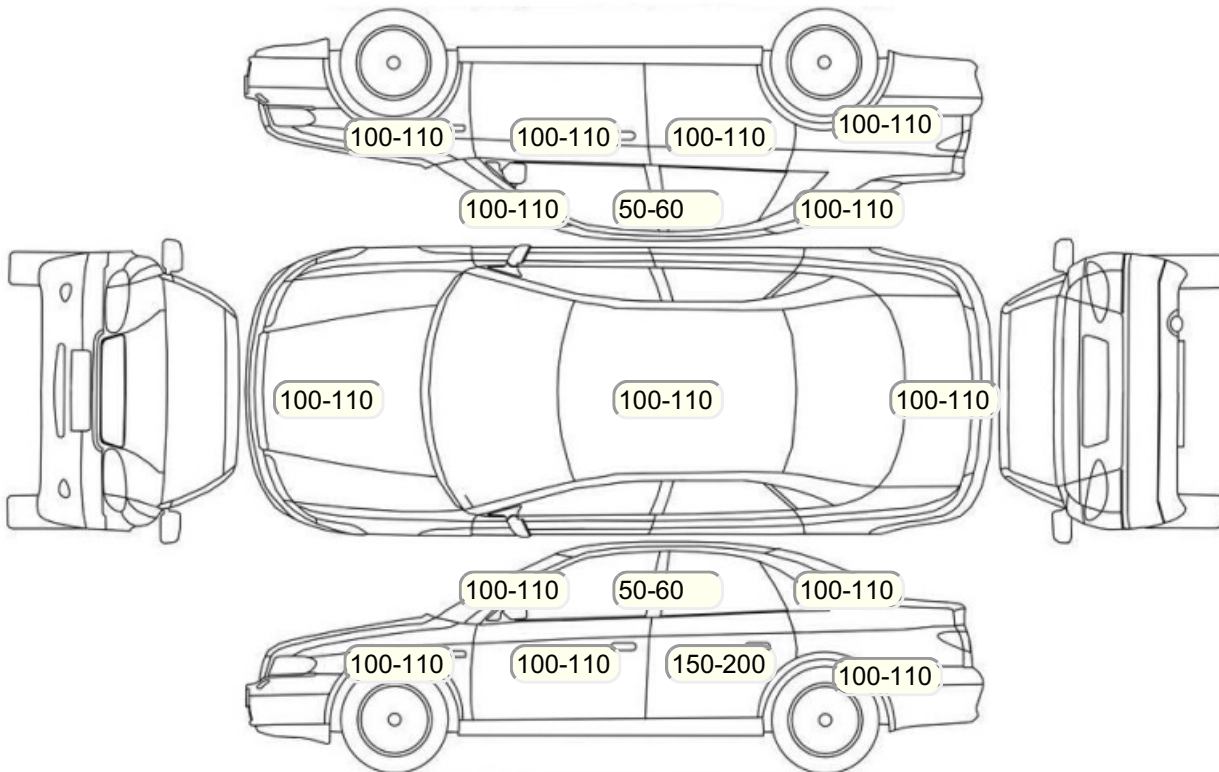

Осмотр состояния ЛКП, мкр

Повреждения экс- и интерьера

Элемент	Состояние ЛКП элемента	Повреждение
---------	------------------------	-------------

Комплектация

- 1 Круиз-контроль Круиз-контроль
- 2 Подушки безопасности 6
- 3 Регулировка руля В 2 направлениях
- 4 Регулировка сиденья переднего пассажира Механическая
- 5 Регулировка сиденья водителя Электропривод
- 6 Ксеноновые фары Ближний свет
- 7 Обогрев сидений Передние
- 8 Проигрыватель аудио CD-магнитола
- 9 Динамики 4
- 10 Система кондиционирования воздуха Климат (2 зоны)
- 11 Усилитель руля Гидроусилитель
- 12 Электростеклоподъемники Все
- 13 Электронная система парковки Зад
- 14 Омыватель фар
- 15 Обогрев зеркал
- 16 Передние противотуманные фары
- 17 Галогеновые фары
- 18 Электропривод регулировки зеркал
- 19 Центральный замок
- 20 Иммобилайзер
- 21 ESP
- 22 Подушки безопасности боковые задние
- 23 Подушки безопасности боковые
- 24 Подушка безопасности пассажира
- 25 Подушка безопасности водителя
- 26 Парктроник
- 27 Система помощи при спуске
- 28 Система помощи при подъеме
- 29 Система курсовой устойчивости
- 30 Антипробуксовочная система
- 31 Антиблокировочная система (ABS)
- 32 Камера 360°
- 33 Bluetooth
- 34 USB порт
- 35 Подогрев передних сидений
- 36 Панорамная крыша
- 37 Мультируль
- 38 Электроподъемники передние
- 39 Электроподъемники задние
- 40 Отделка кожей рычага КПП
- 41 Отделка кожей рулевого колеса
- 42 Индикатор внешней температуры
- 43 Датчик света
- 44 Датчик дождя