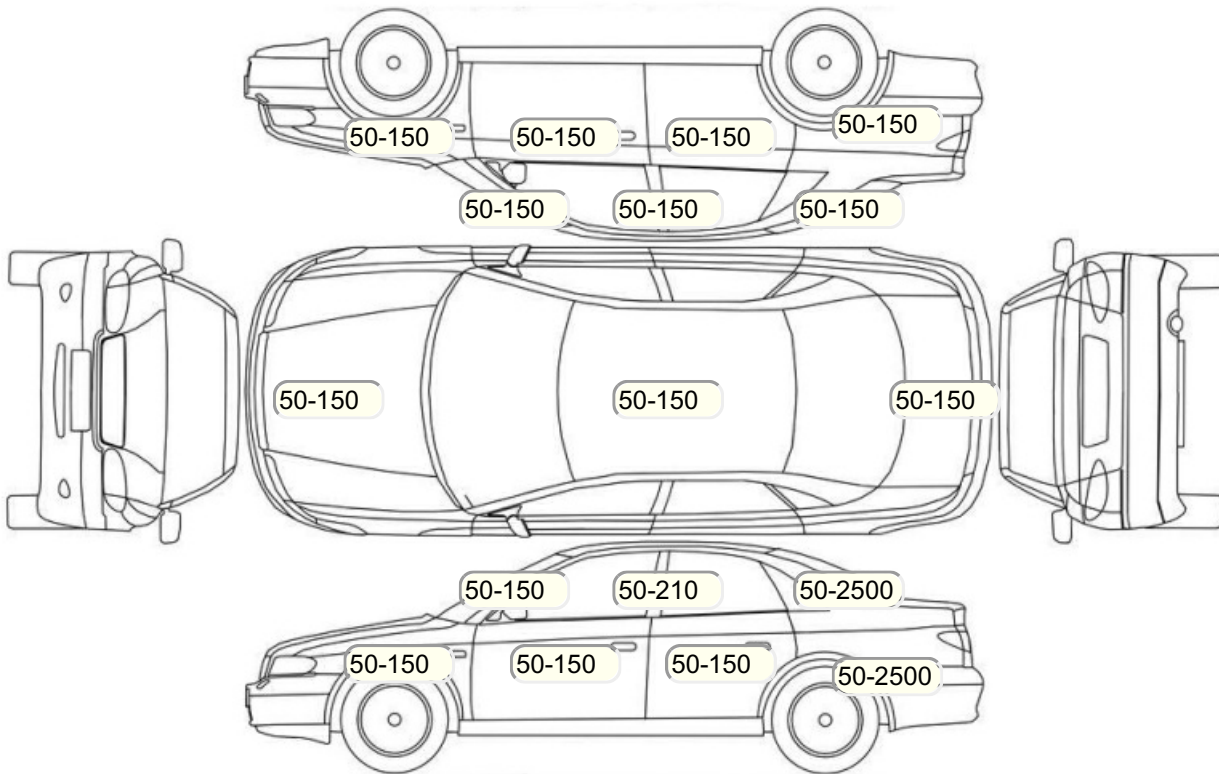

Осмотр состояния ЛКП, мкр

Повреждения экс- и интерьера

Элемент	Состояние ЛКП элемента	Повреждение
---------	------------------------	-------------

Комплектация

- 1 Подушки безопасности 2
- 2 Регулировка руля В 2 направлениях
- 3 Регулировка сиденья переднего пассажира Механическая
- 4 Регулировка сиденья водителя Механическая
- 5 Обогрев сидений Передние
- 6 Проигрыватель аудио Аудиоподготовка
- 7 Динамики 2
- 8 Штатная аудиоподготовка
- 9 Обогрев зеркал
- 10 Бортовой компьютер
- 11 Иммоилайзер
- 12 Подушка безопасности пассажира
- 13 Подушка безопасности водителя
- 14 Антипробуксовочная система
- 15 Антиблокировочная система (ABS)
- 16 Подогрев передних сидений
- 17 Панорамная крыша
- 18 Темный салон
- 19 Штатная сигнализация