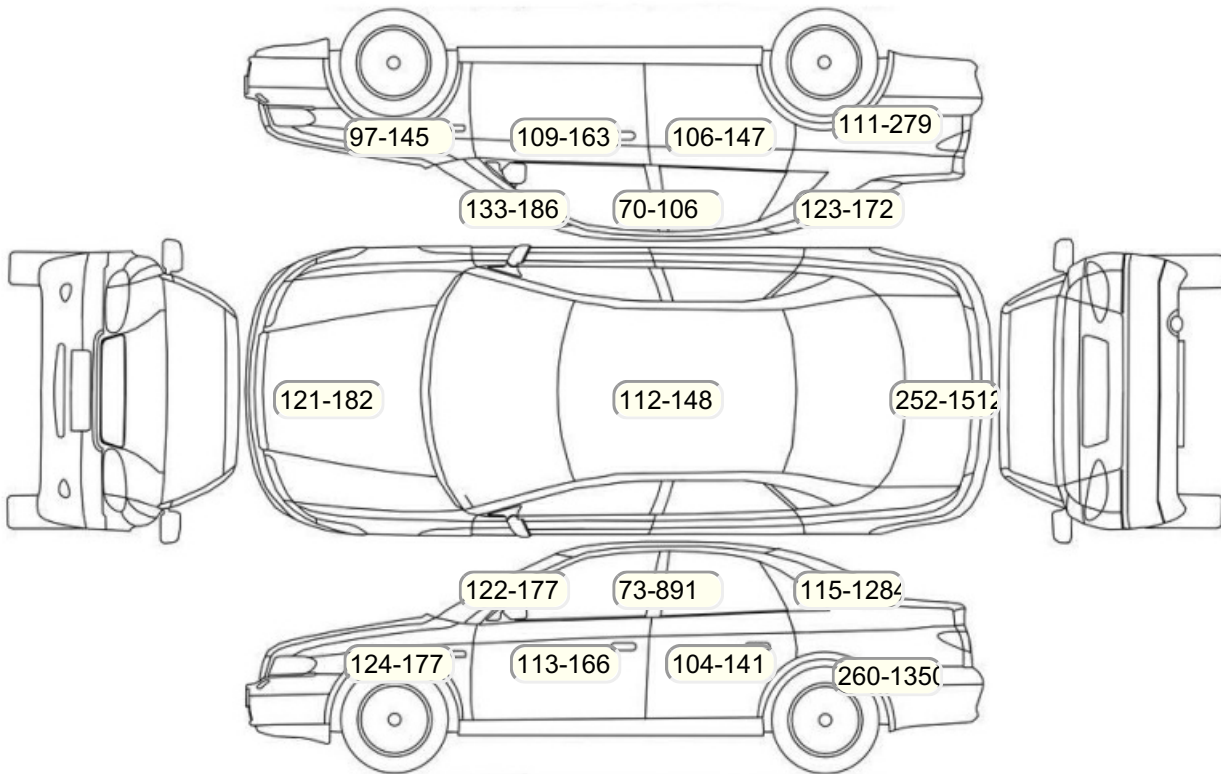

Акт осмотра автомобиля

г. Санкт-Петербург

29.08.2024

Марка	Chevrolet	Модель	Cruze
Год	01/01/2012	Пробег	250911 км
ВИН	XJFJF696JC3067934	Цвет	Черный
Двигатель	1598 см / Бензин	Коробка передач	механическая коробка
Тип кузова	Седан	Привод	передний привод
ПТС	Оригинал	Кол-во регистраций	1
Кол-во ключей	2	Гарантия до	20.07.2024/Нет
Предварительная оценка		Второй комплект колес/шин	Нет

Осмотр состояния ЛКП, мкр

Повреждения экс- и интерьера

Элемент	Состояние ЛКП элемента	Повреждение
---------	------------------------	-------------

Комплектация

- 1 Подушки безопасности 2
- 2 Регулировка руля В 1 направлении
- 3 Регулировка сиденья переднего пассажира Механическая
- 4 Регулировка сиденья водителя Механическая
- 5 Обогрев сидений Передние
- 6 Проигрыватель аудио Аудиоподготовка
- 7 Динамики 2
- 8 Система кондиционирования воздуха Без кондиционера
- 9 Электростеклоподъемники Передние
- 10 Галогеновые фары
- 11 Подушка безопасности водителя
- 12 Антиблокировочная система (ABS)