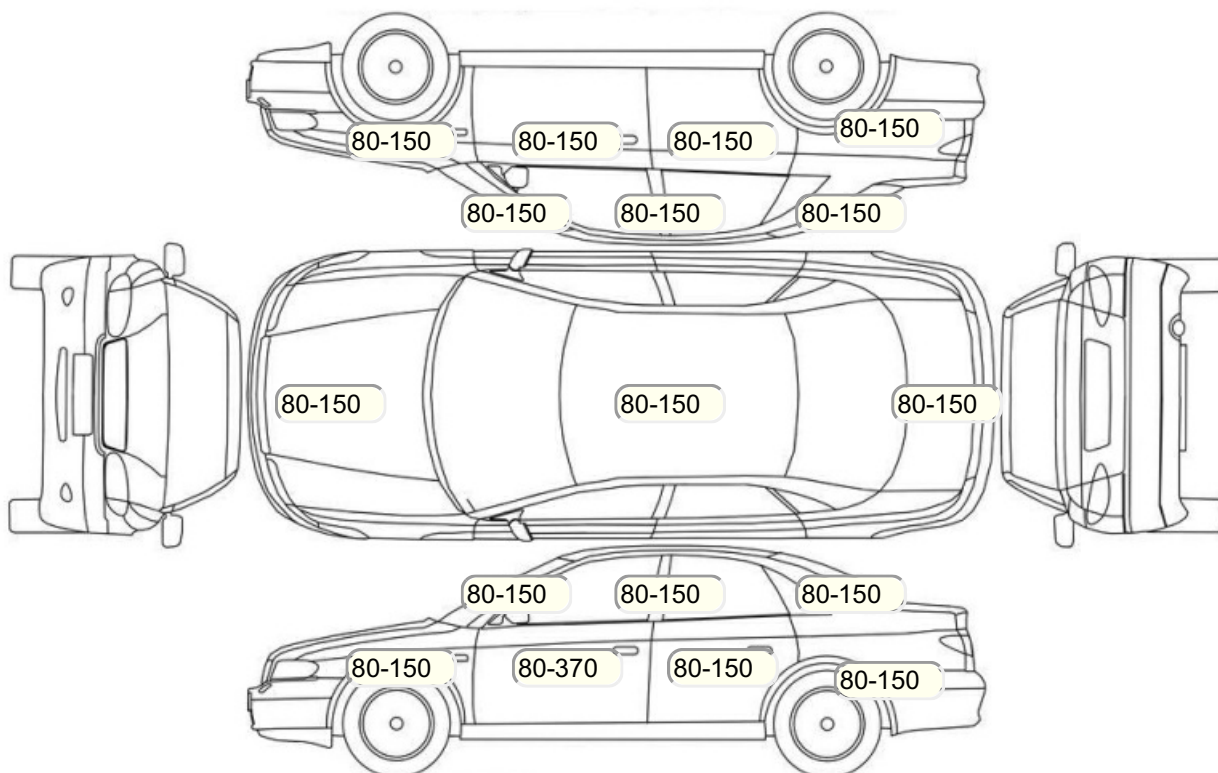

Осмотр состояния ЛКП, мкр

Повреждения экс- и интерьера

Элемент	Состояние ЛКП элемента	Повреждение
Дверь передняя левая	Окрашено	

Комплектация

- 1 Круиз-контроль Круиз-контроль
- 2 Регулировка руля В 2 направлениях
- 3 Регулировка сиденья переднего пассажира Механическая
- 4 Регулировка сиденья водителя Электропривод
- 5 Ксеноновые фары Ближний свет
- 6 Обогрев сидений Передние
- 7 Система кондиционирования воздуха Климат (2 зоны)
- 8 Электростеклоподъемники Все
- 9 Штатная аудиоподготовка
- 10 Тонированные стекла
- 11 Омыватель фар
- 12 Обогрев зеркал
- 13 Бортовой компьютер
- 14 AUX
- 15 Передние противотуманные фары
- 16 Электропривод регулировки зеркал
- 17 Центральный замок
- 18 Иммобилайзер
- 19 Подушка безопасности пассажира
- 20 Подушка безопасности водителя
- 21 Система курсовой устойчивости
- 22 Антипробуксовочная система
- 23 Антиблокировочная система (ABS)
- 24 Электропривод крышки багажника
- 25 Система доступа без ключа
- 26 Парктроник задний
- 27 Камера заднего вида
- 28 Лобовое стекло с подогревом
- 29 Электропривод складывания зеркал
- 30 Мультируль
- 31 Отделка кожей рулевого колеса
- 32 Датчик света
- 33 Датчик дождя