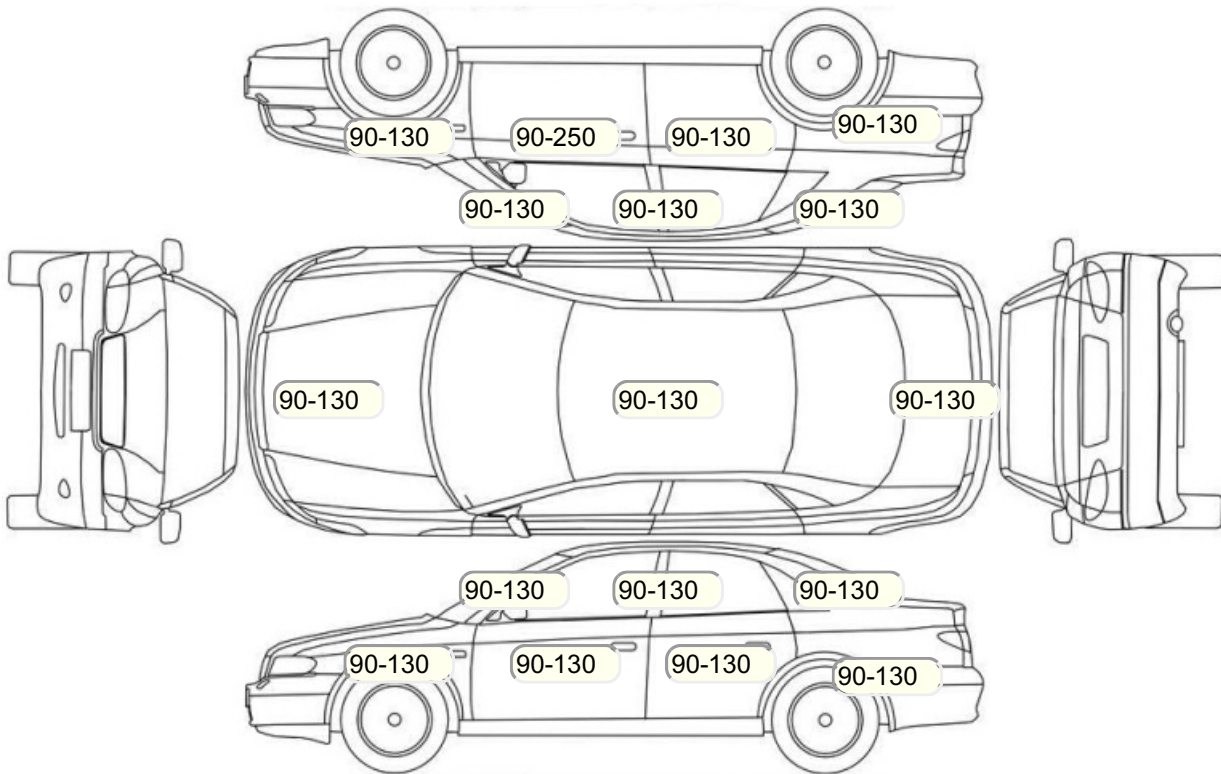

Осмотр состояния ЛКП, мкр

Повреждения экс- и интерьера

Элемент	Состояние ЛКП элемента	Повреждение
---------	------------------------	-------------

Комплектация

- 1 Подушки безопасности 4
- 2 Регулировка руля В 2 направлениях
- 3 Регулировка сиденья переднего пассажира Механическая
- 4 Регулировка сиденья водителя Механическая
- 5 Ксеноновые фары Ближний/дальний свет
- 6 Обогрев сидений Передние
- 7 Проигрыватель аудио Аудиоподготовка
- 8 Динамики 4
- 9 Система кондиционирования воздуха Климат (1 зона)
- 10 Электростеклоподъемники Все
- 11 Штатная аудиоподготовка
- 12 Бортовой компьютер
- 13 AUX
- 14 Светодиодные фары
- 15 Иммобилайзер
- 16 Isofix/LATCH
- 17 Подушка безопасности пассажира
- 18 Подушка безопасности водителя
- 19 Система курсовой устойчивости
- 20 Антипробуксовочная система
- 21 Антиблокировочная система (ABS)
- 22 Парктроник передний
- 23 Парктроник задний
- 24 Запуск двигателя с кнопки
- 25 Bluetooth
- 26 Мультируль
- 27 Турбированный двигатель
- 28 Темный салон
- 29 Отделка кожей рычага КПП
- 30 Отделка кожей рулевого колеса
- 31 Датчик света
- 32 Датчик дождя
- 33 Штатная сигнализация