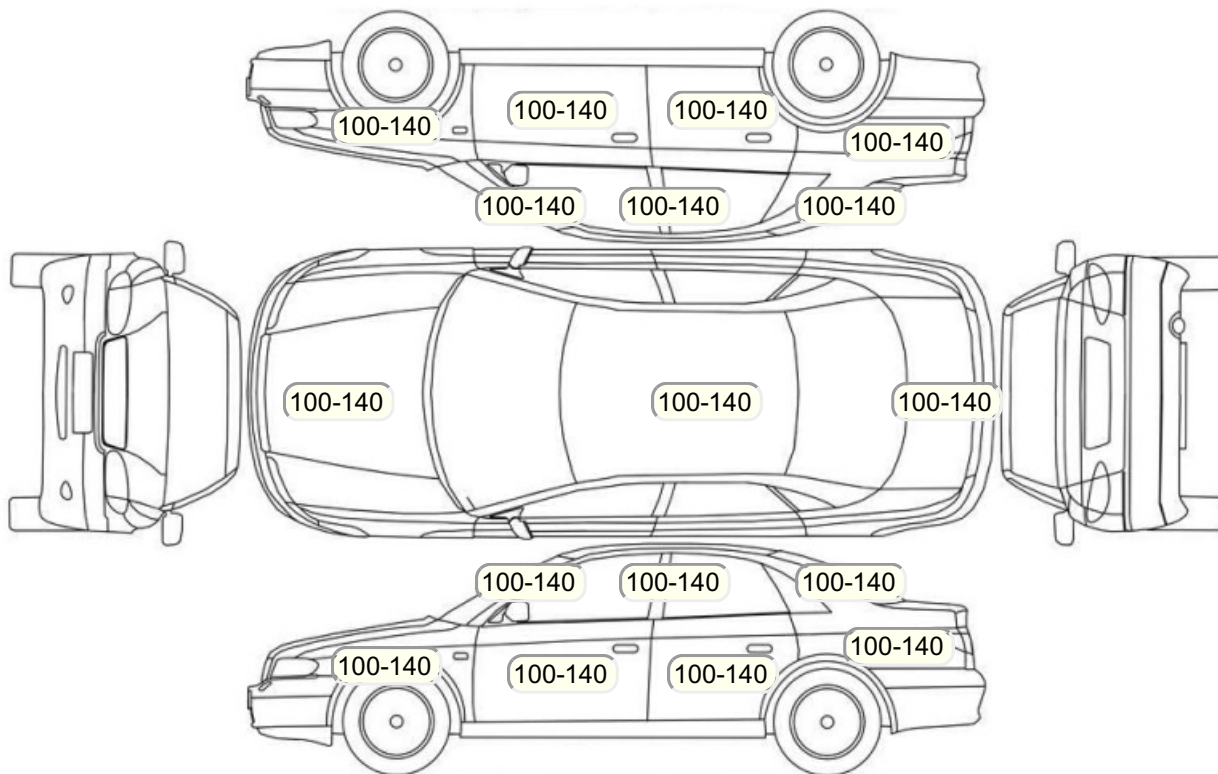

Осмотр состояния ЛКП, мкр

Повреждения экс- и интерьера

Элемент	Состояние ЛКП элемента	Повреждение
Бампер передний	x	x
Дверь задняя правая		Потертость, Скол
Крышка или дверь багажника		Многочисленные сколы