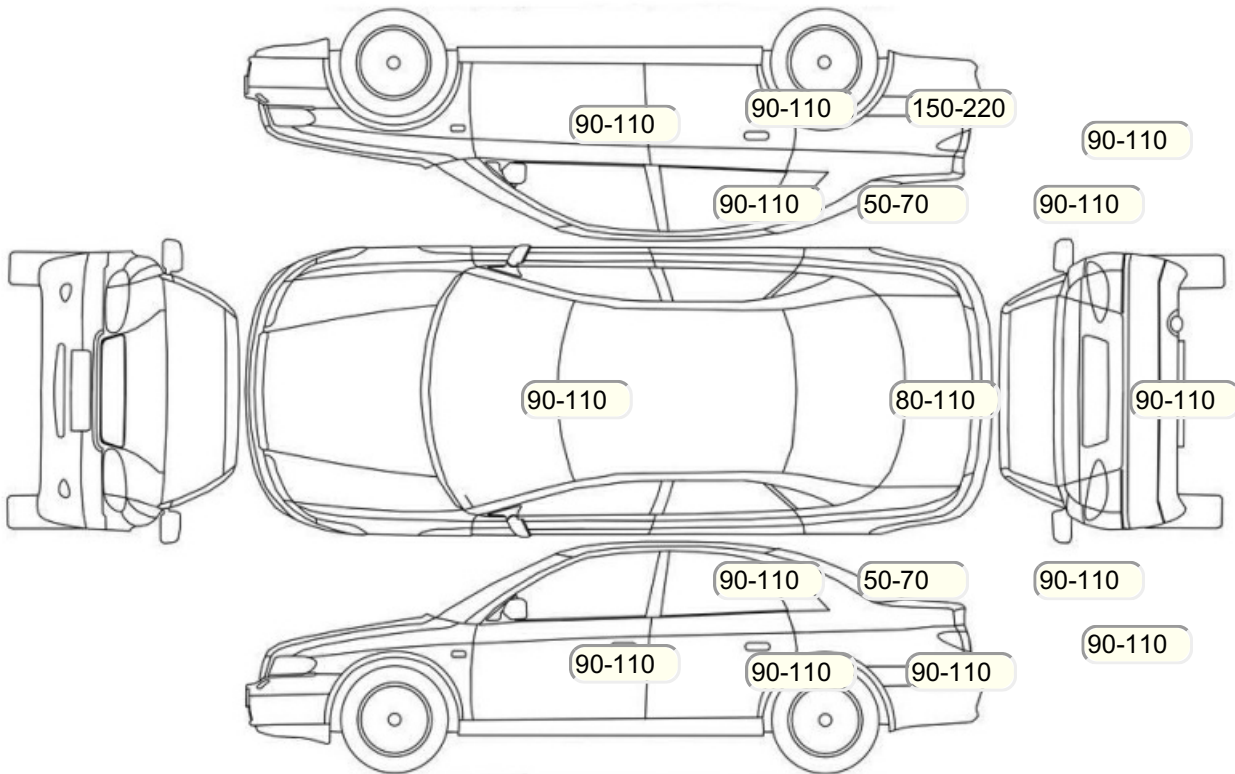

Акт осмотра автомобиля

г. Москва

28.09.2024

Марка	Toyota	Модель	Verso
Год	01/01/2011	Пробег	247833 км
ВИН	NMTDG26R60R028962	Цвет	Черный
Двигатель	1798 см / Бензин	Коробка передач	коробка-вариатор
Тип кузова	Компактвэн	Привод	передний привод
ПТС	Оригинал	Кол-во регистраций	1
Кол-во ключей	2	Гарантия до	/Нет
Предварительная оценка		Второй комплект колес/шин	Нет

Осмотр состояния ЛКП, мкр

Повреждения экс- и интерьера

Элемент	Состояние ЛКП элемента	Повреждение
Дверь задняя правая	Окрашено, Ремонт	

Комплектация

- 1 Подушки безопасности 2
- 2 Регулировка руля В 1 направлении
- 3 Регулировка сиденья переднего пассажира Механическая
- 4 Регулировка сиденья водителя Механическая
- 5 Обогрев сидений Передние
- 6 Проигрыватель аудио CD-магнитола
- 7 Динамики 4
- 8 Система кондиционирования воздуха Климат (1 зона)
- 9 Усилитель руля Гидроусилитель
- 10 Электростеклоподъемники Все
- 11 Обогрев зеркал
- 12 Бортовой компьютер
- 13 Электрообогрев лобового стекла
- 14 Галогеновые фары
- 15 Электропривод регулировки зеркал
- 16 Центральный замок
- 17 Иммобилайзер
- 18 Подушка безопасности пассажира
- 19 Подушка безопасности водителя
- 20 Парктроник
- 21 Система курсовой устойчивости
- 22 Антипробуксовочная система
- 23 Антиблокировочная система (ABS)
- 24 Парктроник задний
- 25 Подогрев передних сидений
- 26 Передний центральный подлокотник
- 27 Мультируль
- 28 Электроподъемники передние
- 29 Электроподъемники задние
- 30 Темный салон