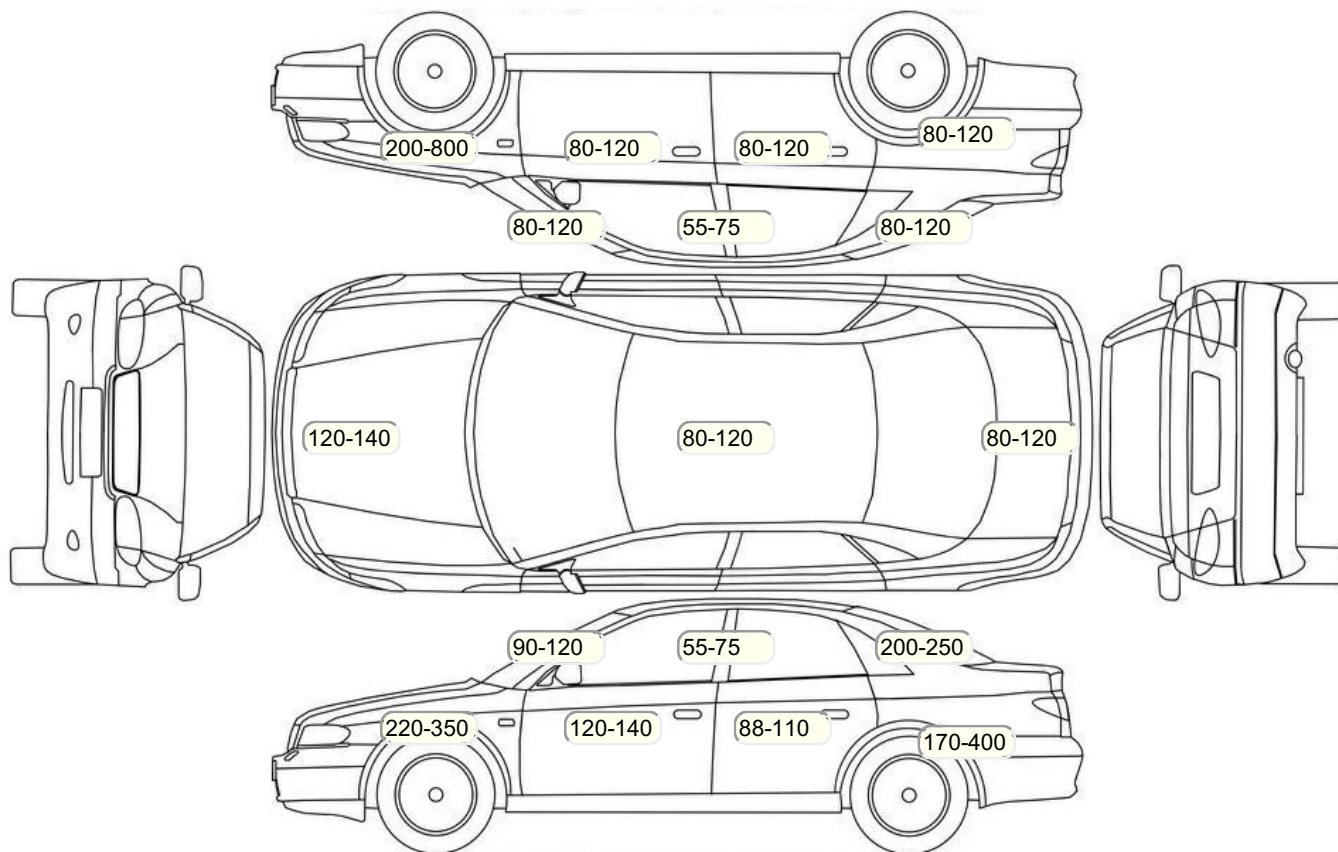

Осмотр состояния ЛКП, мкр

Повреждения экс- и интерьера

Элемент	Состояние ЛКП элемента	Повреждение
---------	------------------------	-------------

Комплектация

- 1 Подушки безопасности 2
- 2 Регулировка руля В 1 направлении
- 3 Регулировка сиденья переднего пассажира Механическая
- 4 Регулировка сиденья водителя Механическая
- 5 Проигрыватель аудио CD-магнитола
- 6 Динамики 4
- 7 Система кондиционирования воздуха Кондиционер
- 8 Усилитель руля Электроусилитель
- 9 Электростеклоподъемники Все
- 10 Бортовой компьютер
- 11 АУХ
- 12 Галогеновые фары
- 13 Электропривод регулировки зеркал
- 14 Центральный замок
- 15 Противоугонная сигнализация
- 16 Имобилайзер
- 17 Подушка безопасности пассажира
- 18 Подушка безопасности водителя
- 19 Антиблокировочная система (ABS)
- 20 USB порт