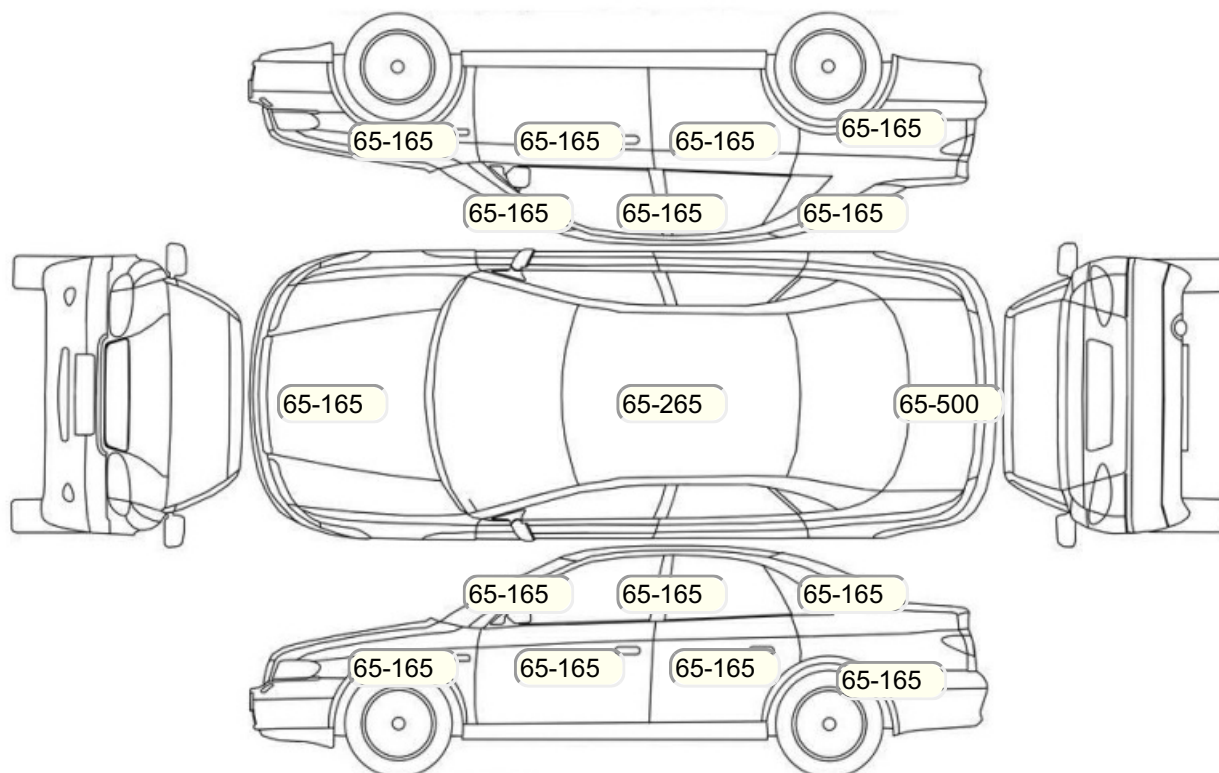

Осмотр состояния ЛКП, мкр

Повреждения экс- и интерьера

Элемент	Состояние ЛКП элемента	Повреждение
Крыша	В пленке	
Крышка или дверь багажника	Окрашено	

Комплектация

- 1 Подушки безопасности 4
- 2 Регулировка руля В 2 направлениях
- 3 Регулировка сиденья переднего пассажира Механическая
- 4 Регулировка сиденья водителя Механическая
- 5 Обогрев сидений Передние
- 6 Проигрыватель аудио Аудиоподготовка
- 7 Система кондиционирования воздуха Кондиционер
- 8 Штатная аудиоподготовка
- 9 Тонированные стекла
- 10 Бортовой компьютер
- 11 AUX
- 12 Передние противотуманные фары
- 13 Электропривод регулировки зеркал
- 14 Центральный замок
- 15 Иммобилайзер
- 16 ESP
- 17 Подушка безопасности пассажира
- 18 Подушка безопасности водителя
- 19 Антипробуксовочная система
- 20 Антиблокировочная система (ABS)
- 21 Bluetooth
- 22 USB порт