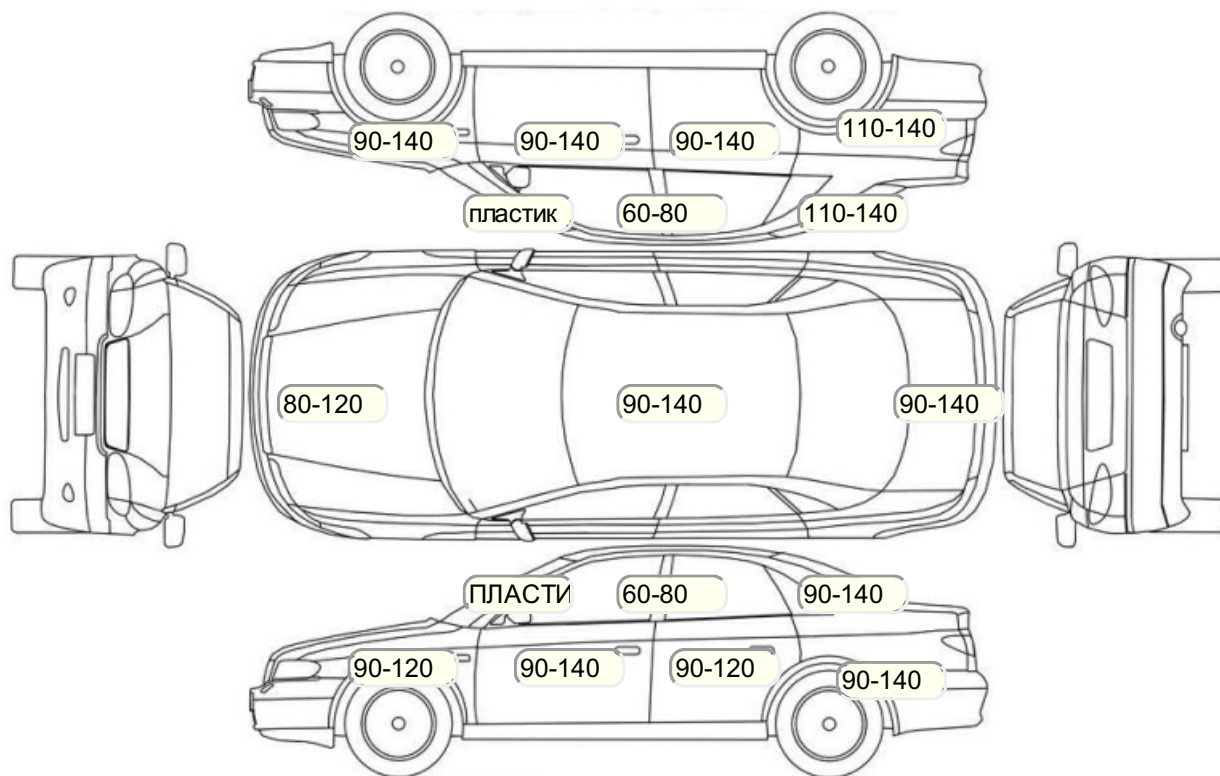

Акт осмотра автомобиля

г. Санкт-Петербург

08.09.2024

Марка	Skoda	Модель	Roomster
Год	01/01/2011	Пробег	205033 км
ВИН	TMBND45J4C7024994	Цвет	Голубой
Двигатель	1598 см / Бензин	Коробка передач	автоматическая коробка
Тип кузова	Компактвэн	Привод	передний привод
ПТС	Оригинал	Кол-во регистраций	1
Кол-во ключей	2	Гарантия до	11.07.2024/Нет
Предварительная оценка	500000	Второй комплект колес/шин	Нет

Осмотр состояния ЛКП, мкр

Повреждения экс- и интерьера

Элемент	Состояние ЛКП элемента	Повреждение