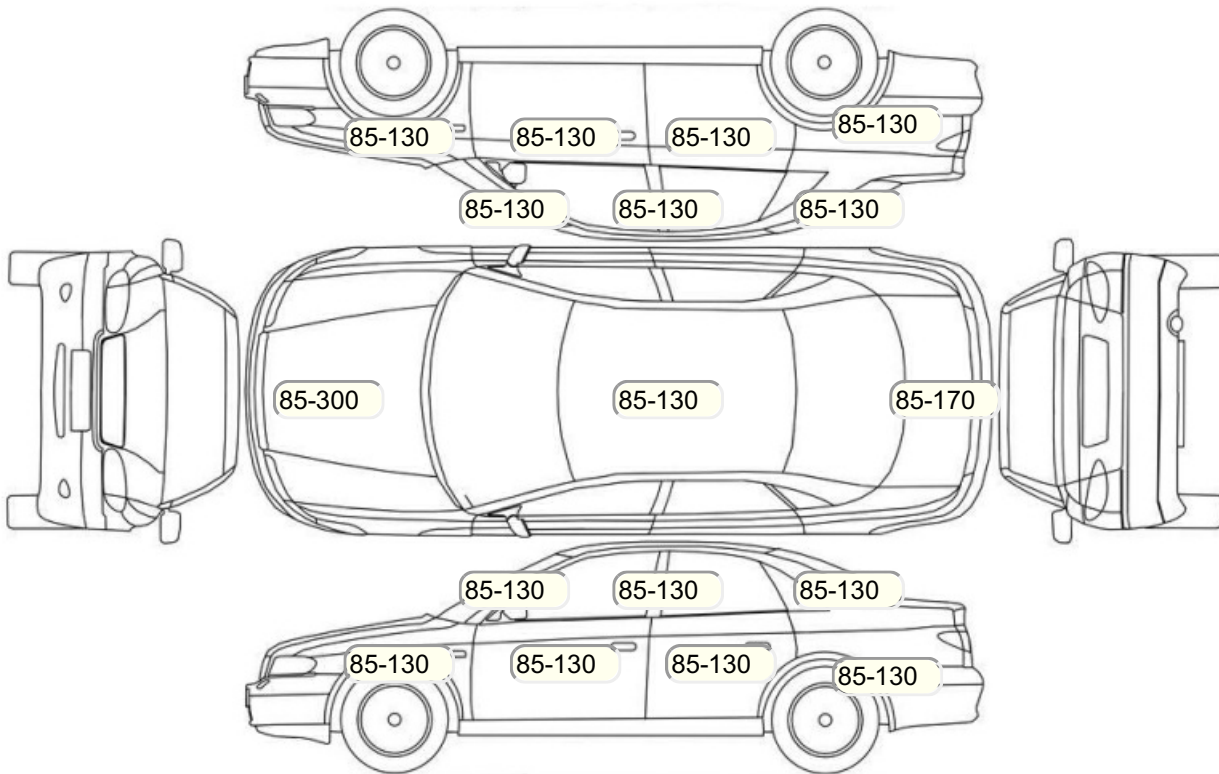

Осмотр состояния ЛКП, мкр

Повреждения экс- и интерьера

Элемент	Состояние ЛКП элемента	Повреждение
Капот	Вторичный частичный окрас	

Комплектация

- 1 Регулировка руля В 2 направлениях
- 2 Регулировка сиденья переднего пассажира Электропривод
- 3 Регулировка сиденья водителя Электропривод
- 4 Ксеноновые фары Ближний/дальний свет
- 5 Обогрев сидений Передние
- 6 Система кондиционирования воздуха Климат (2 зоны)
- 7 Усилитель руля Гидроусилитель
- 8 Электростеклоподъемники Все
- 9 Тонированные стекла
- 10 Омыватель фар
- 11 Обогрев зеркал
- 12 Бортовой компьютер
- 13 AUX
- 14 Передние противотуманные фары
- 15 Электропривод регулировки зеркал
- 16 Центральный замок
- 17 Блокировка задних дверей
- 18 Иммобилайзер
- 19 Isofix/LATCH
- 20 ESP
- 21 Подушки безопасности оконные (шторки)
- 22 Подушки безопасности боковые
- 23 Подушка безопасности пассажира
- 24 Подушка безопасности водителя
- 25 Парктроник
- 26 Система курсовой устойчивости
- 27 Антиблокировочная система (ABS)
- 28 Парктроник передний
- 29 Парктроник задний
- 30 Камера заднего вида
- 31 Запуск двигателя с кнопки
- 32 Навигационная система
- 33 Bluetooth
- 34 USB порт
- 35 Подогрев передних сидений
- 36 Передний центральный подлокотник
- 37 Мультируль
- 38 Электроподъемники передние
- 39 Электроподъемники задние
- 40 Темный салон
- 41 Отделка кожей рычага КПП
- 42 Отделка кожей рулевого колеса
- 43 Накладки на пороги
- 44 Лакокрасочное покрытие металлик
- 45 Индикатор внешней температуры
- 46 Датчик света
- 47 Датчик дождя
- 48 Защита картера двигателя