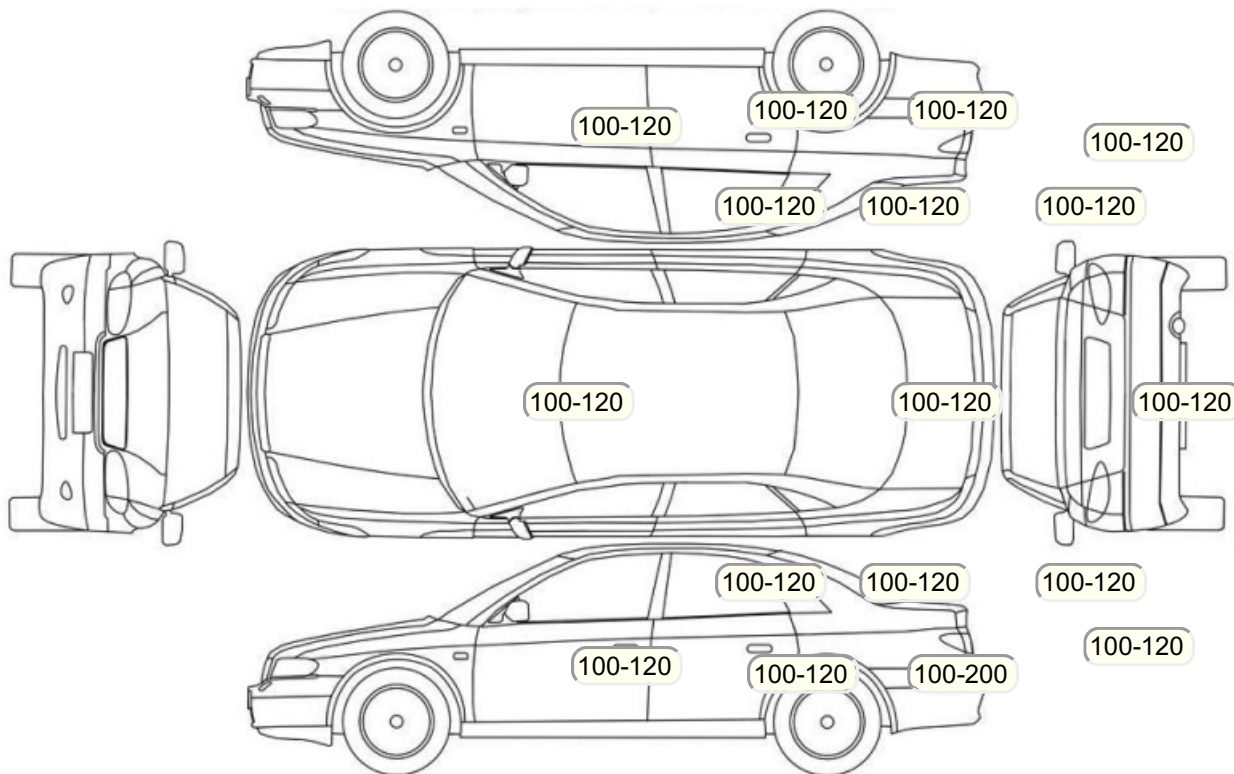

Осмотр состояния ЛКП, мкр

Повреждения экс- и интерьера

Элемент	Состояние ЛКП элемента	Повреждение
Бампер задний	х	х
Дверь задняя левая	Окрашено	
Крыло заднее правое		Вмятина

Комплектация

- 1 Подушки безопасности 2
- 2 Регулировка руля В 1 направлении
- 3 Регулировка сиденья переднего пассажира Механическая
- 4 Регулировка сиденья водителя Механическая
- 5 Обогрев сидений Передние
- 6 Проигрыватель аудио Аудиоподготовка
- 7 Динамики 4
- 8 Система кондиционирования воздуха Климат (2 зоны)
- 9 Усилитель руля Гидроусилитель
- 10 Электростеклоподъемники Все
- 11 Бортовой компьютер
- 12 AUX
- 13 Передние противотуманные фары
- 14 Галогеновые фары
- 15 Электропривод регулировки зеркал
- 16 Блокировка задних дверей
- 17 Противоугонная сигнализация
- 18 Замок руля
- 19 Замок капота
- 20 Блокиратор КПП
- 21 Isofix/LATCH
- 22 Подушка безопасности пассажира
- 23 Подушка безопасности водителя
- 24 Парктроник
- 25 Антиблокировочная система (ABS)
- 26 Bluetooth
- 27 USB порт
- 28 ЭРА-ГЛОНАСС
- 29 Isofix(передний ряд)
- 30 Помощи при торможении (BAS, EBD)
- 31 Темный салон
- 32 Отделка кожей рычага КПП
- 33 Отделка кожей рулевого колеса