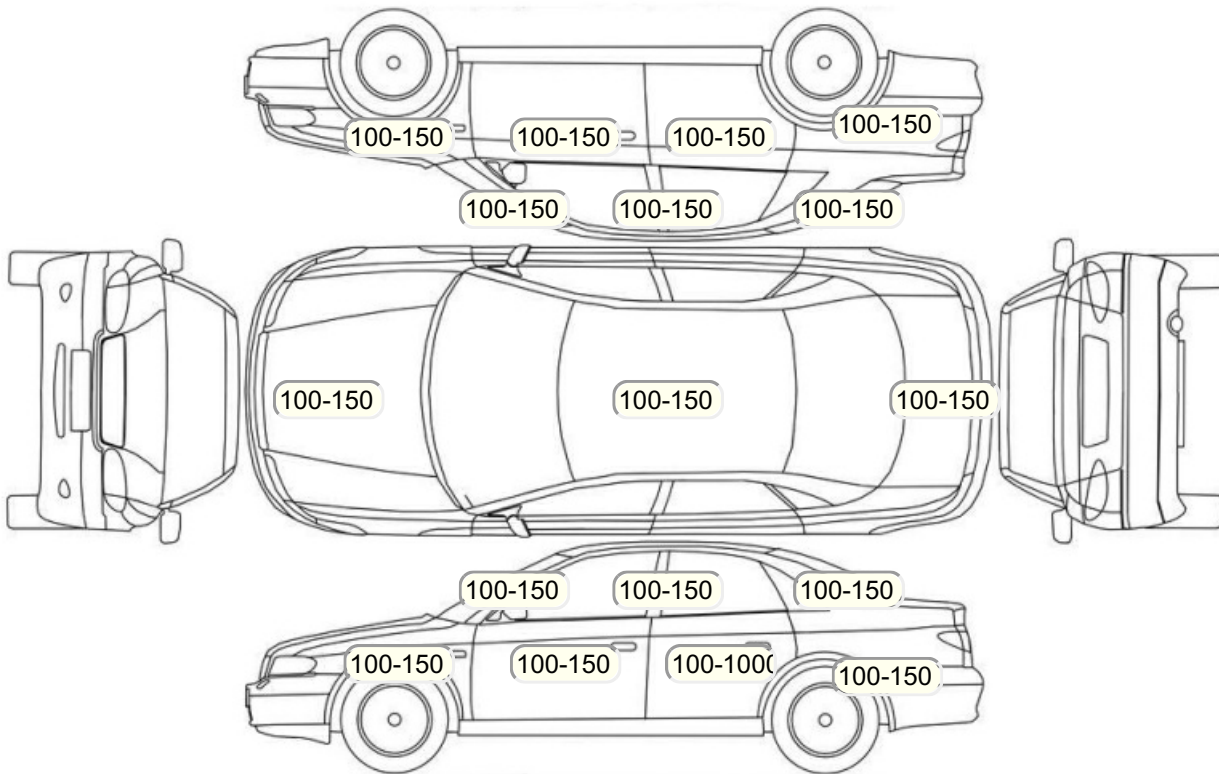

Осмотр состояния ЛКП, мкр

Повреждения экс- и интерьера

Элемент	Состояние ЛКП элемента	Повреждение
Дверь задняя левая	Вторичный частичный окрас, Ремонт	

Комплектация

- 1 Круиз-контроль Круиз-контроль
- 2 Подушки безопасности 2
- 3 Регулировка руля В 2 направлениях
- 4 Регулировка сиденья переднего пассажира Электропривод
- 5 Регулировка сиденья водителя Механическая
- 6 Ксеноновые фары Ближний/дальний свет
- 7 Обогрев сидений Передние
- 8 Проигрыватель аудио Аудиоподготовка
- 9 Динамики 10
- 10 Система кондиционирования воздуха Кондиционер
- 11 Усилитель руля Электроусилитель
- 12 Электростеклоподъемники Все
- 13 Электронная система парковки Зад
- 14 Тонированные стекла
- 15 Розетка 12 V
- 16 Поддон в багажнике
- 17 Омыватель фар
- 18 Обогрев зеркал
- 19 Бортовой компьютер
- 20 AUX
- 21 Галогеновые фары
- 22 Центральный замок
- 23 Блокировка задних дверей
- 24 Противогонная сигнализация
- 25 Isofix/LATCH
- 26 ESP
- 27 Система помощи при подъеме
- 28 Система курсовой устойчивости
- 29 Антипробуксовочная система
- 30 Антиблокировочная система (ABS)
- 31 Парктроник передний
- 32 Парктроник задний
- 33 Камера заднего вида
- 34 Bluetooth
- 35 USB порт
- 36 Мультируль
- 37 Электроподъемники передние
- 38 Датчик света
- 39 Датчик дождя
- 40 Штатная сигнализация