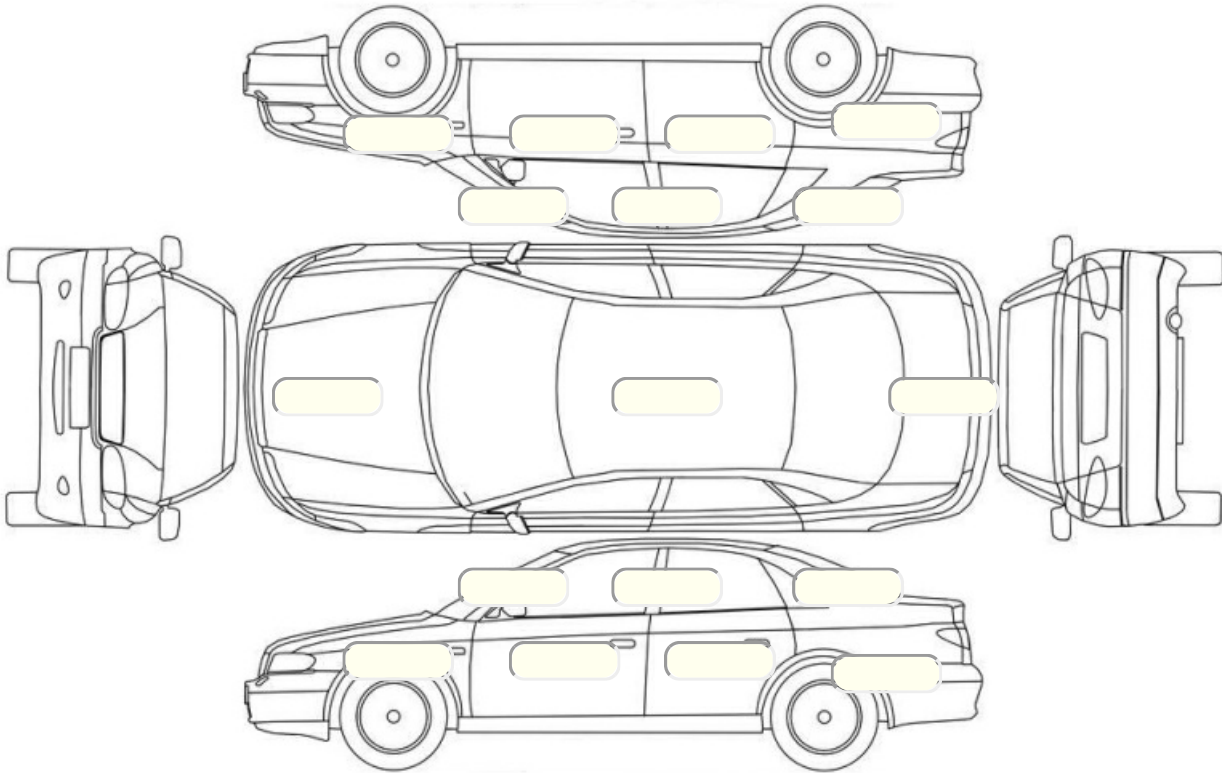

Осмотр состояния ЛКП, мкр

Повреждения экс- и интерьера

Элемент	Состояние ЛКП элемента	Повреждение
---------	------------------------	-------------

Комплектация

- 1 Подушки безопасности 4
- 2 Регулировка руля В 1 направлении
- 3 Регулировка сиденья переднего пассажира Механическая
- 4 Регулировка сиденья водителя Механическая
- 5 Обогрев сидений Передние
- 6 Проигрыватель аудио Аудиоподготовка
- 7 Динамики 4
- 8 Система кондиционирования воздуха Без кондиционера
- 9 Усилитель руля Гидроусилитель
- 10 Штатная аудиоподготовка
- 11 Розетка 12 V
- 12 AUX
- 13 Галогеновые фары
- 14 Имобилайзер
- 15 Парктроник
- 16 Bluetooth
- 17 USB порт
- 18 Isofix(передний ряд)
- 19 Помощи при торможении (BAS, EBD)
- 20 Темный салон
- 21 Отделка кожей рычага КПП