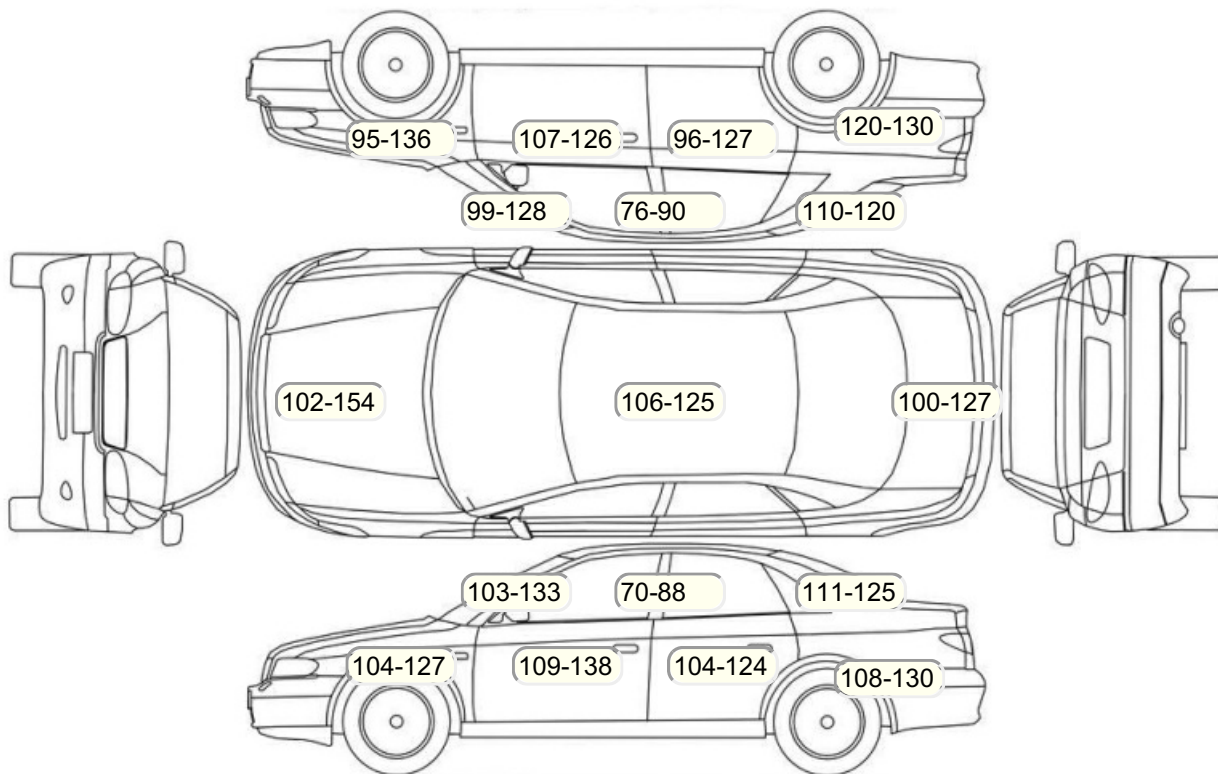

Осмотр состояния ЛКП, мкр

Повреждения экс- и интерьера

Элемент	Состояние ЛКП элемента	Повреждение
---------	------------------------	-------------

Комплектация

- 1 Подушки безопасности 2
- 2 Регулировка руля В 2 направлениях
- 3 Регулировка сиденья переднего пассажира Механическая
- 4 Регулировка сиденья водителя Механическая
- 5 Обогрев сидений Передние
- 6 Проигрыватель аудио CD-магнитола
- 7 Динамики 4
- 8 Система кондиционирования воздуха Кондиционер
- 9 Усилитель руля Электроусилитель
- 10 Электростеклоподъемники Все
- 11 Бортовой компьютер
- 12 Галогеновые фары
- 13 ESP
- 14 Парктроник
- 15 Антипробуксовочная система
- 16 Антиблокировочная система (ABS)
- 17 Мультируль