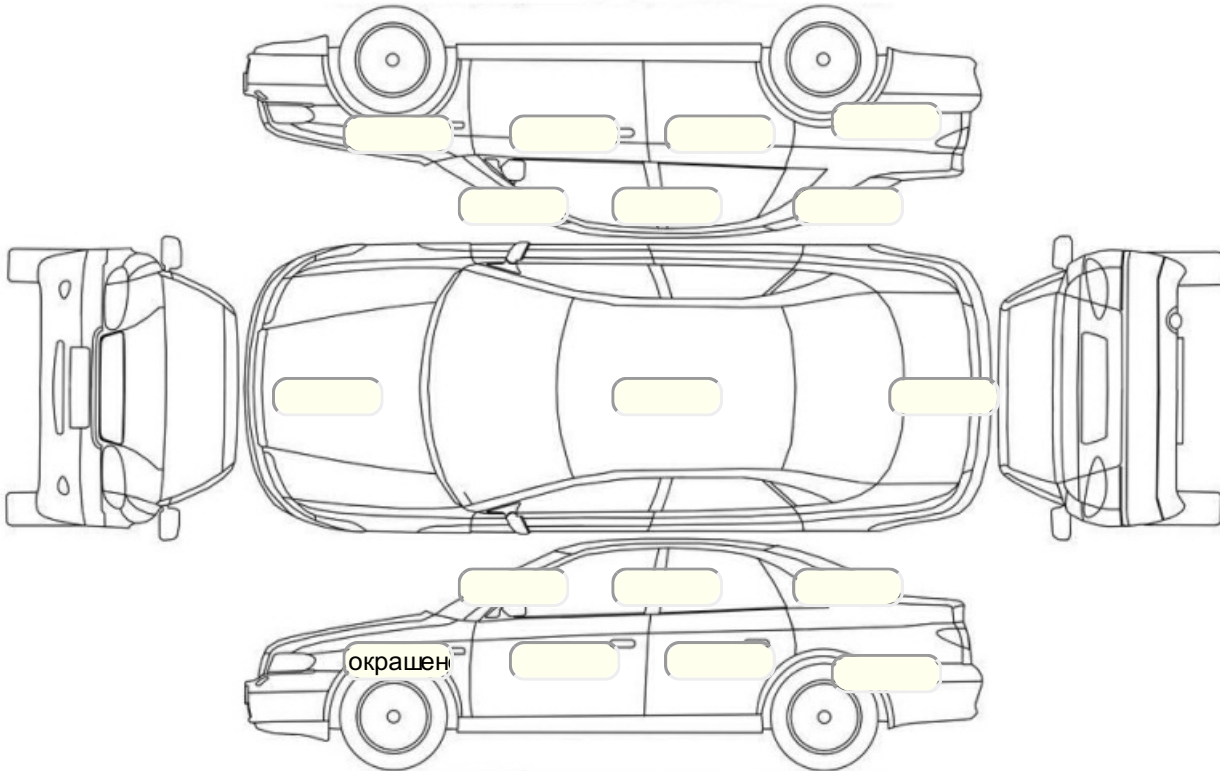

Акт осмотра автомобиля

Московская обл., г. Красногорск

30.07.2024

Марка	Skoda	Модель	Fabia
Год	01/01/2010	Пробег	193163 км
ВИН	TMVHF25J3A3160663	Цвет	Белый
Двигатель	1422 см / Дизель	Коробка передач	механическая коробка
Тип кузова	Универсал 5 дв.	Привод	передний привод
ПТС	Оригинал	Кол-во регистраций	5
Кол-во ключей	2	Гарантия до	/Нет
Предварительная оценка		Второй комплект колес/шин	Нет

Осмотр состояния ЛКП, мкр

Повреждения экс- и интерьера

Элемент	Состояние ЛКП элемента	Повреждение