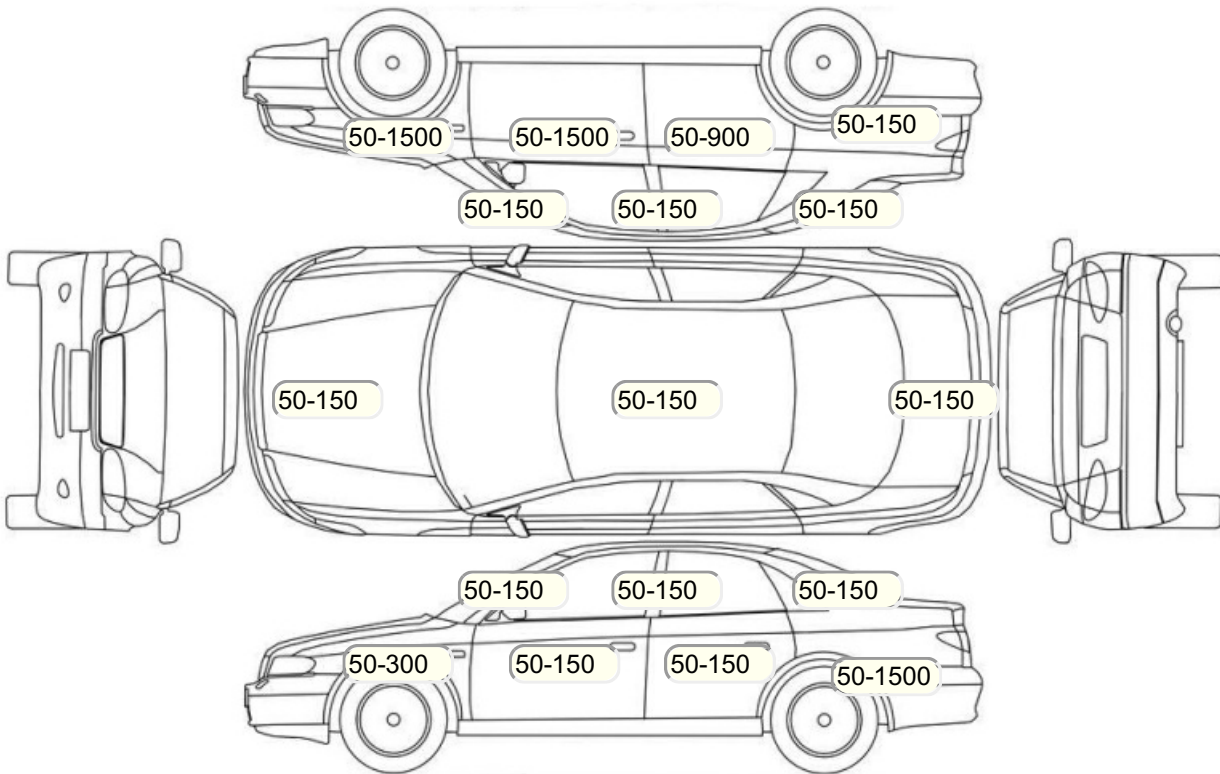

Осмотр состояния ЛКП, мкр

Повреждения экс- и интерьера

Элемент	Состояние ЛКП элемента	Повреждение
---------	------------------------	-------------

Комплектация

- 1 Регулировка руля В 2 направлениях
- 2 Регулировка сиденья переднего пассажира Механическая
- 3 Регулировка сиденья водителя Механическая
- 4 Обогрев сидений Передние
- 5 Проигрыватель аудио CD-магнитола
- 6 Система кондиционирования воздуха Климат (2 зоны)
- 7 Усилитель руля Электроусилитель
- 8 Электростеклоподъемники Все
- 9 Электронная система парковки Зад
- 10 Розетка 12 V
- 11 Регулировка руля по высоте и вылету
- 12 Омыватель фар
- 13 Обогрев зеркал
- 14 Бортовой компьютер
- 15 AUX
- 16 Передние противотуманные фары
- 17 Электропривод регулировки зеркал
- 18 Центральный замок
- 19 Иммобилайзер
- 20 ESP
- 21 Подушка безопасности пассажира
- 22 Подушка безопасности водителя
- 23 Парктроник
- 24 Система помощи при спуске
- 25 Система курсовой устойчивости
- 26 Антипробуксовочная система
- 27 Антиблокировочная система (ABS)
- 28 Регулировка сидений водителя по высоте
- 29 Парктроник задний
- 30 Камера заднего вида
- 31 Подогрев передних сидений
- 32 Мультируль
- 33 Электроподъемники передние
- 34 Электроподъемники задние
- 35 Индикатор внешней температуры