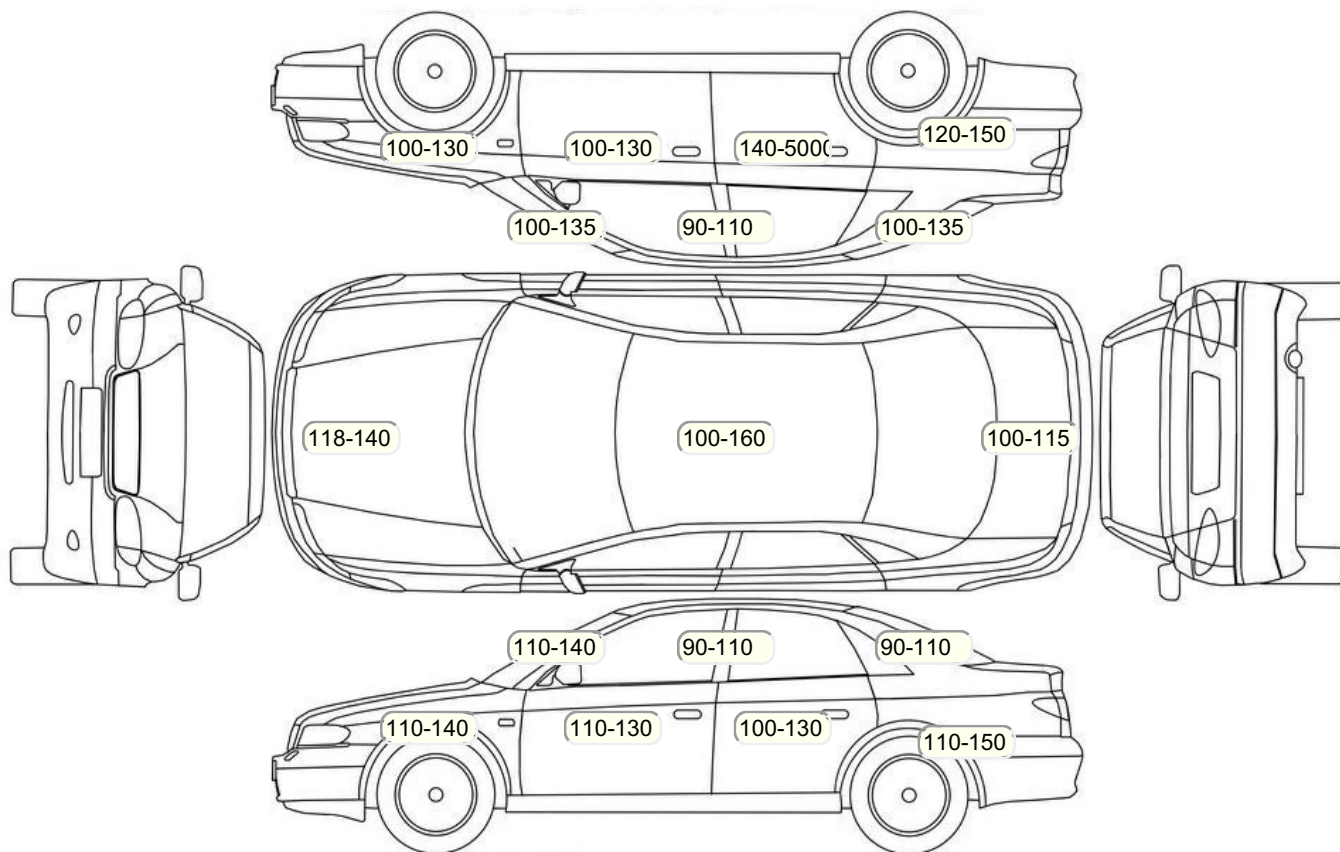

## Акт осмотра автомобиля

г. Москва

28.06.2024

Марка	Lexus	Модель	RX
Год	01/01/2016	Пробег	108000 км
ВИН	JTJBZMCAH02006285	Цвет	Синий
Двигатель	3456 см / Бензин	Коробка передач	автоматическая коробка
Тип кузова	Внедорожник 5 дв.	Привод	полный привод
ПТС	Оригинал	Кол-во регистраций	1
Кол-во ключей	2	Гарантия до	/Нет
Предварительная оценка		Второй комплект колес/шин	Нет

## Осмотр состояния ЛКП, мкр

## Повреждения экс- и интерьера

Элемент	Состояние ЛКП элемента	Повреждение
Бампер передний	x	x
Крыло переднее левое		Отсутствует элемент
Левая передняя стойка		Потертость
Решетка радиатора	x	x