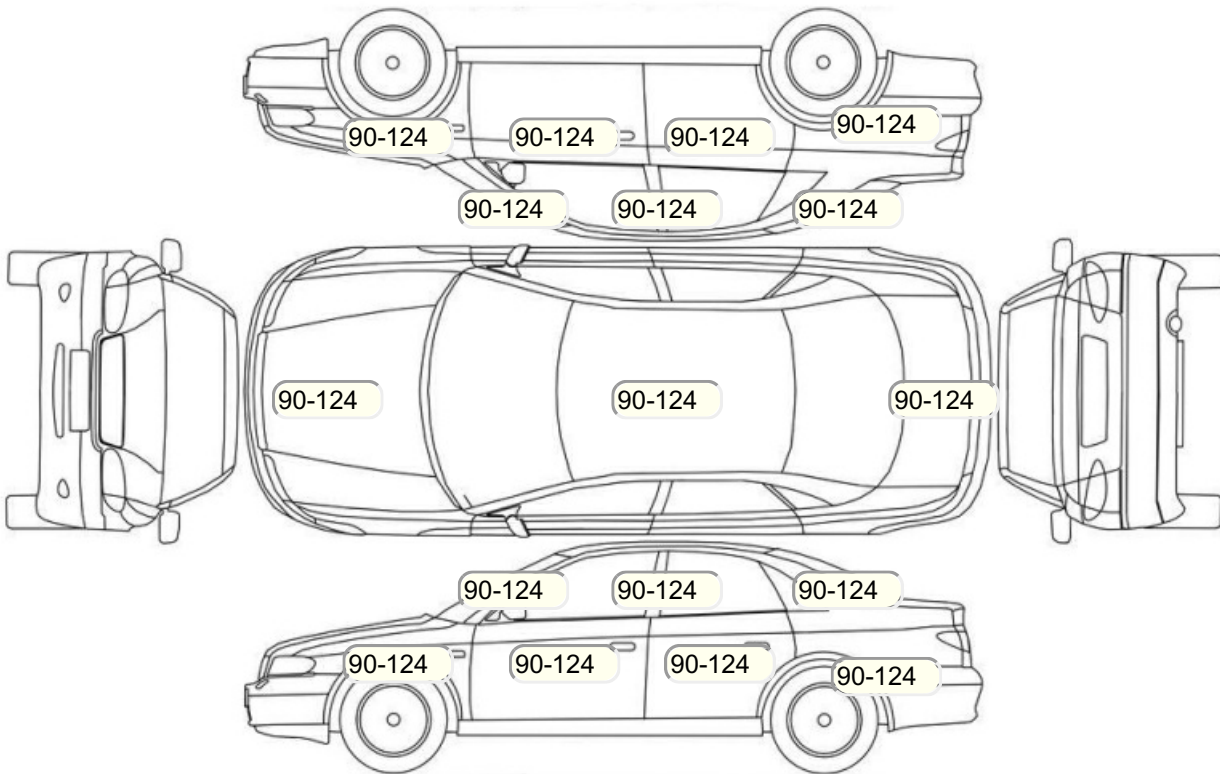

Осмотр состояния ЛКП, мкр

Повреждения экс- и интерьера

Элемент	Состояние ЛКП элемента	Повреждение
---------	------------------------	-------------

Комплектация

- 1 Подушки безопасности 4
- 2 Регулировка руля В 2 направлениях
- 3 Регулировка сиденья переднего пассажира Механическая
- 4 Регулировка сиденья водителя Механическая
- 5 Обогрев сидений Передние
- 6 Проигрыватель аудио CD-магнитола
- 7 Динамики 4
- 8 Система кондиционирования воздуха Кондиционер
- 9 Усилитель руля Гидроусилитель
- 10 Электростеклоподъемники Все
- 11 Обогрев зеркал
- 12 Бортовой компьютер
- 13 AUX
- 14 Передние противотуманные фары
- 15 Автоматический корректор фар
- 16 Электропривод регулировки зеркал
- 17 Центральный замок
- 18 Блокировка задних дверей
- 19 Противоугонная сигнализация
- 20 ESP
- 21 Парктроник
- 22 Система курсовой устойчивости
- 23 Антипробуксовочная система
- 24 Антиблокировочная система (ABS)
- 25 Парктроник задний
- 26 Камера заднего вида
- 27 Bluetooth
- 28 USB порт
- 29 Передний центральный подлокотник
- 30 Обогрев рулевого колеса
- 31 Мультируль
- 32 Темный салон
- 33 Отделка кожей рычага КПП
- 34 Отделка кожей рулевого колеса
- 35 Индикатор внешней температуры
- 36 Защита картера двигателя